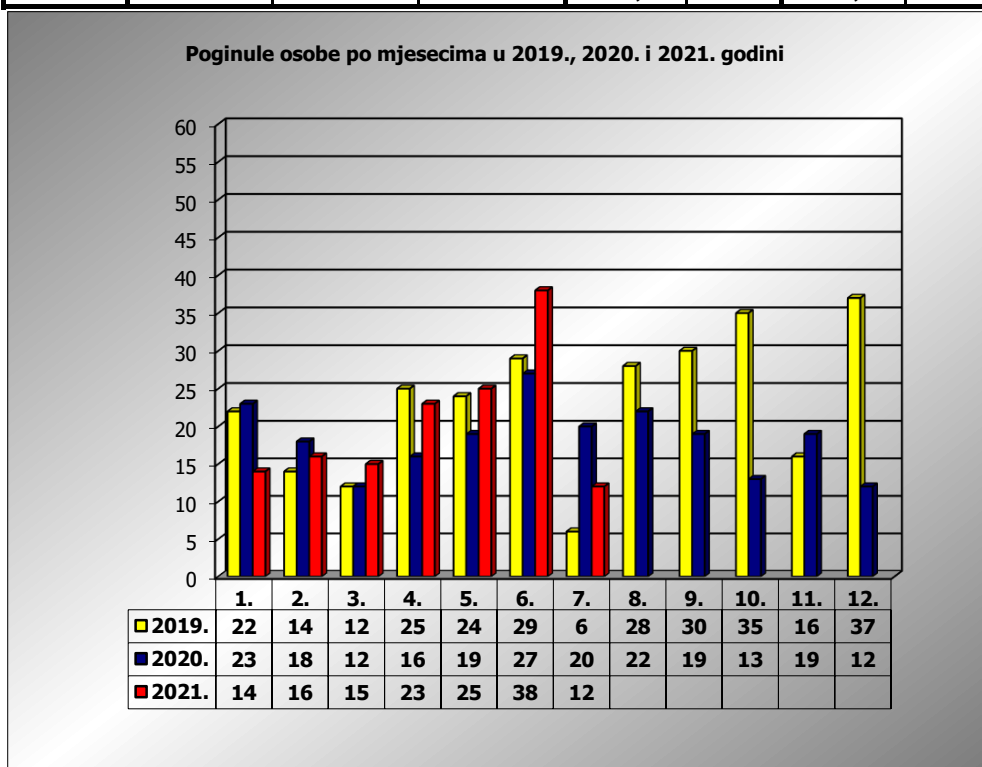

PRIKAZ POGINULIH OSOBA U PROMETNIM NESREĆAMA U 2021. GODINI U REPUBLICI HRVATSKOJ PO MJESECIMA
(usporedba s 2019. i 2020. godinom)

mjesec	poginuli			2021./2019.		2021./2020.	
	2019. g.	2020. g.	2021. g.				
siječanj	22	23	14	-36,4%	-8	-39,1%	-9
veljača	14	18	16	14,3%	2	-11,1%	-2
ožujak	12	12	15	25,0%	3	25,0%	3
travanj	26	16	23	-11,5%	-3	43,8%	7
svibanj	24	19	25	4,2%	1	31,6%	6
lipanj	29	27	38	31,0%	9	40,7%	11
srpanj	6	20	12	100,0%	6	-40,0%	-8
kolovoz	28	22					
rujan	30	19					
listopad	35	13					
studeni	16	19					
prosinac	37	12					

I	22	23	14	-36,4%	-8	-39,1%	-9
I - III	48	53	45	-6,3%	-3	-15,1%	-8
I - VI	127	115	131	3,1%	4	13,9%	16
I - VII	133	135	143	7,5%	10	5,9%	8

VII. mjesec - podaci s danom 13.07.2019., 2020. i 2021.