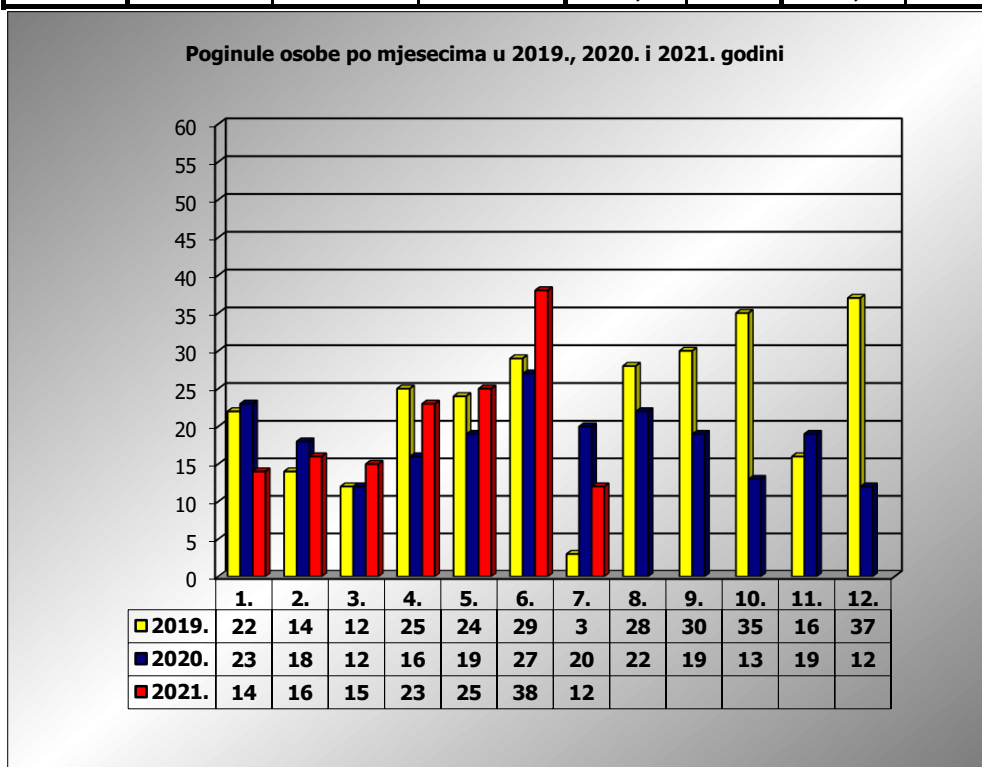

PRIKAZ POGINULIH OSOBA U PROMETNIM NESREĆAMA U 2021. GODINI U REPUBLICI HRVATSKOJ PO MJESECIMA
(usporedba s 2019. i 2020. godinom)

mjesec	poginuli			2021./2019.		2021./2020.	
	2019. g.	2020. g.	2021. g.				
siječanj	22	23	14	-36,4%	-8	-39,1%	-9
veljača	14	18	16	14,3%	2	-11,1%	-2
ožujak	12	12	15	25,0%	3	25,0%	3
travanj	26	16	23	-11,5%	-3	43,8%	7
svibanj	24	19	25	4,2%	1	31,6%	6
lipanj	29	27	38	31,0%	9	40,7%	11
srpanj	3	20	12	300,0%	9	-40,0%	-8
kolovoz	28	22					
rujan	30	19					
listopad	35	13					
studeni	16	19					
prosinac	37	12					

I	22	23	14	-36,4%	-8	-39,1%	-9
I - III	48	53	45	-6,3%	-3	-15,1%	-8
I - VI	127	115	131	3,1%	4	13,9%	16
I - VII	130	135	143	10,0%	13	5,9%	8

VII. mjesec - podaci s danom 12.07.2019., 2020. i 2021.