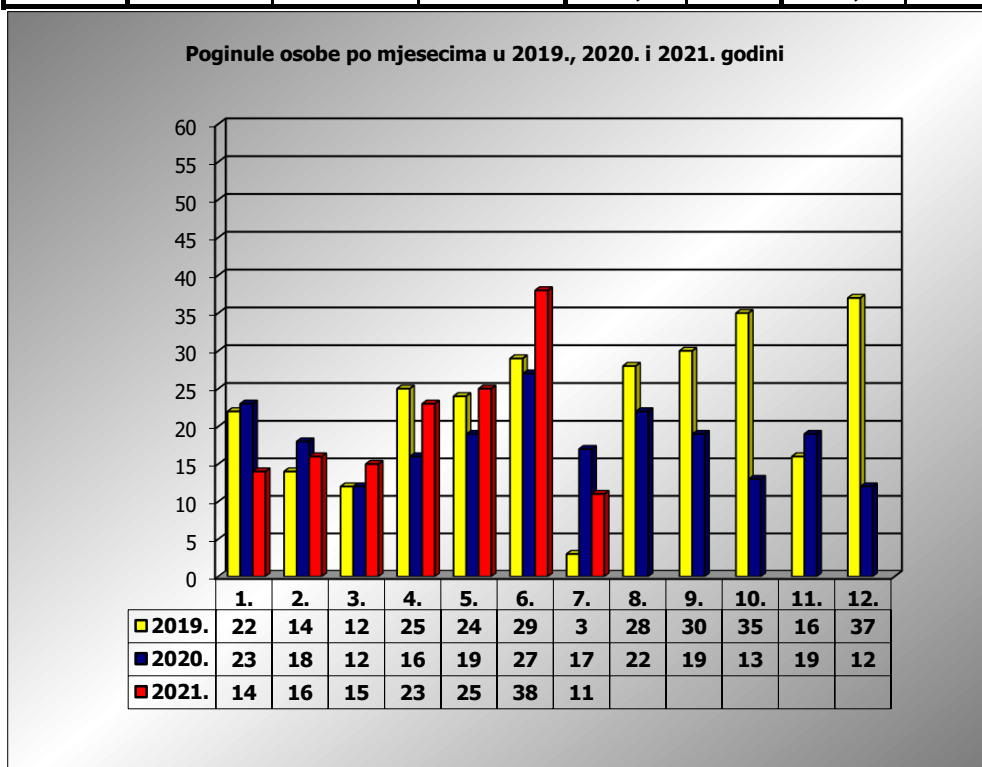

**PRIKAZ POGINULIH OSOBA U PROMETNIM NESREĆAMA U 2021. GODINI U REPUBLICI HRVATSKOJ PO MJESECIMA**  
(usporedba s 2019. i 2020. godinom)

mjesec	poginuli			2021./2019.		2021./2020.	
	2019. g.	2020. g.	2021. g.				
siječanj	22	23	14	-36,4%	-8	-39,1%	-9
veljača	14	18	16	14,3%	2	-11,1%	-2
ožujak	12	12	15	25,0%	3	25,0%	3
travanj	26	16	23	-11,5%	-3	43,8%	7
svibanj	24	19	25	4,2%	1	31,6%	6
lipanj	29	27	38	31,0%	9	40,7%	11
srpanj	3	17	11	266,7%	8	-35,3%	-6
kolovoz	28	22					
rujan	30	19					
listopad	35	13					
studeni	16	19					
prosinac	37	12					

I	22	23	14	-36,4%	-8	-39,1%	-9
I - III	48	53	45	-6,3%	-3	-15,1%	-8
I - VI	127	115	131	3,1%	4	13,9%	16
I - VII	130	132	142	9,2%	12	7,6%	10

VII. mjesec - podaci s danom 11.07.2019., 2020. i 2021.