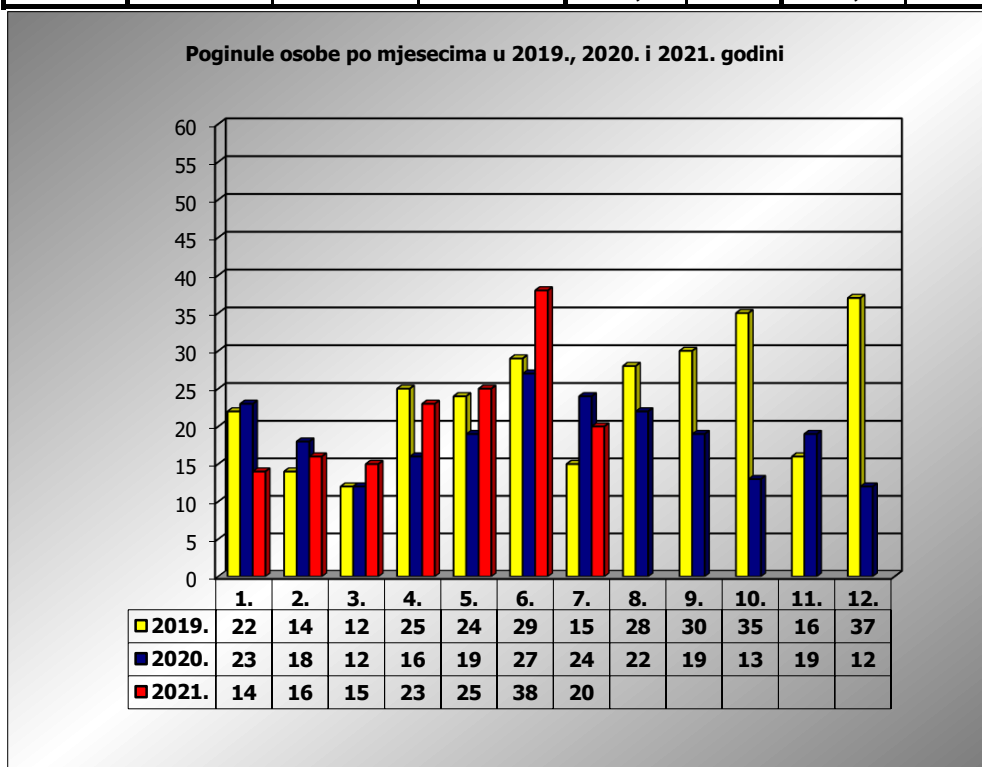

**PRIKAZ POGINULIH OSOBA U PROMETNIM NESREĆAMA U 2021. GODINI U REPUBLICI HRVATSKOJ PO MJESECIMA**  
(usporedba s 2019. i 2020. godinom)

mjesec	poginuli			2021./2019.		2021./2020.	
	2019. g.	2020. g.	2021. g.				
siječanj	22	23	14	-36,4%	-8	-39,1%	-9
veljača	14	18	16	14,3%	2	-11,1%	-2
ožujak	12	12	15	25,0%	3	25,0%	3
travanj	26	16	23	-11,5%	-3	43,8%	7
svibanj	24	19	25	4,2%	1	31,6%	6
lipanj	29	27	38	31,0%	9	40,7%	11
srpanj	15	24	20	33,3%	5	-16,7%	-4
kolovoz	28	22					
rujan	30	19					
listopad	35	13					
studeni	16	19					
prosinac	37	12					

I	22	23	14	-36,4%	-8	-39,1%	-9
I - III	48	53	45	-6,3%	-3	-15,1%	-8
I - VI	127	115	131	3,1%	4	13,9%	16
I - VII	142	139	151	6,3%	9	8,6%	12

VII. mjesec - podaci s danom 22.07.2019., 2020. i 2021.