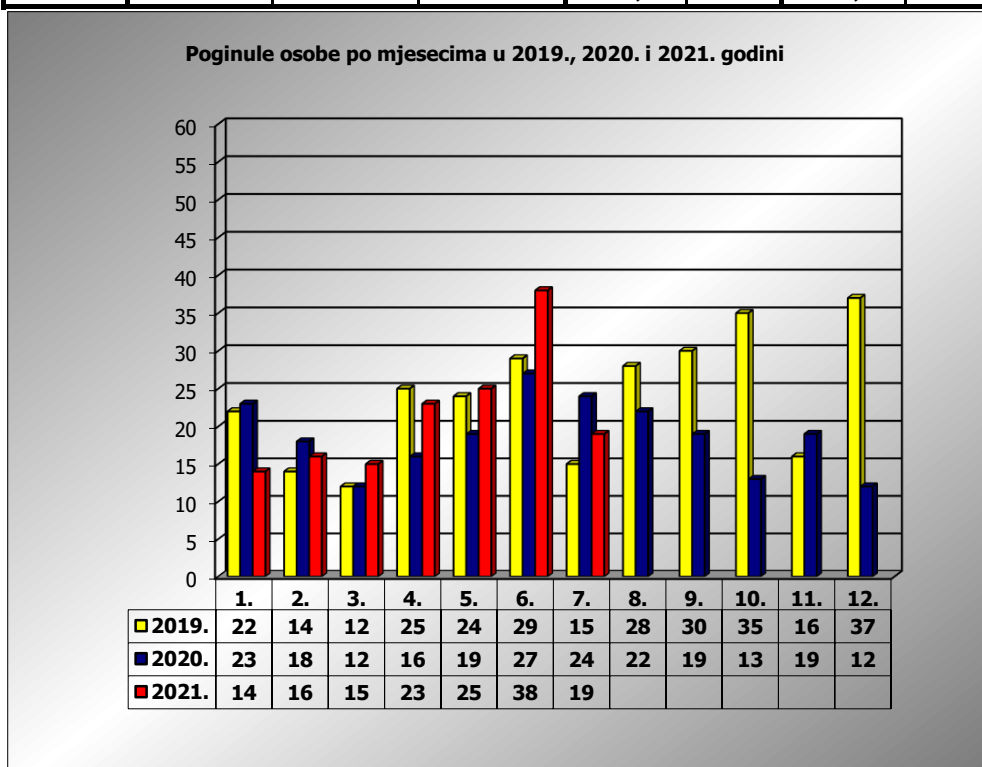

**PRIKAZ POGINULIH OSOBA U PROMETNIM NESREĆAMA U 2021. GODINI U REPUBLICI HRVATSKOJ PO MJESECIMA**  
(usporedba s 2019. i 2020. godinom)

mjesec	poginuli			2021./2019.		2021./2020.	
	2019. g.	2020. g.	2021. g.				
siječanj	22	23	14	-36,4%	-8	-39,1%	-9
veljača	14	18	16	14,3%	2	-11,1%	-2
ožujak	12	12	15	25,0%	3	25,0%	3
travanj	26	16	23	-11,5%	-3	43,8%	7
svibanj	24	19	25	4,2%	1	31,6%	6
lipanj	29	27	38	31,0%	9	40,7%	11
srpanj	15	24	19	26,7%	4	-20,8%	-5
kolovoz	28	22					
rujan	30	19					
listopad	35	13					
studeni	16	19					
prosinac	37	12					

I	22	23	14	-36,4%	-8	-39,1%	-9
I - III	48	53	45	-6,3%	-3	-15,1%	-8
I - VI	127	115	131	3,1%	4	13,9%	16
I - VII	142	139	150	5,6%	8	7,9%	11

VII. mjesec - podaci s danom 21.07.2019., 2020. i 2021.