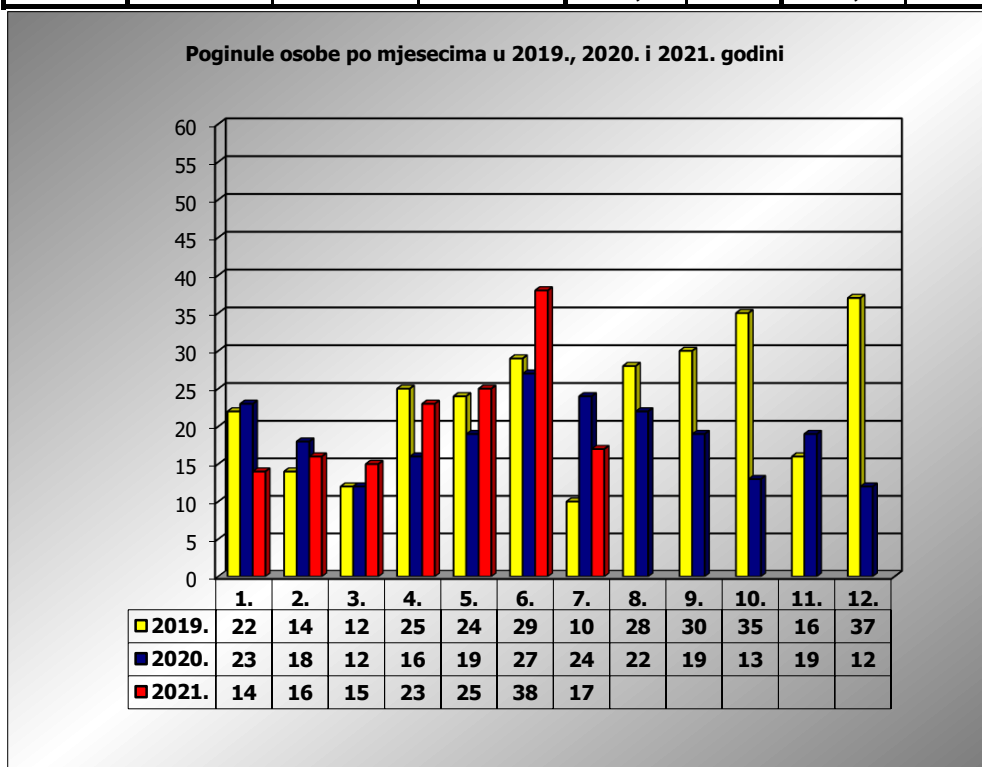

PRIKAZ POGINULIH OSOBA U PROMETNIM NESREĆAMA U 2021. GODINI U REPUBLICI HRVATSKOJ PO MJESECIMA
(usporedba s 2019. i 2020. godinom)

mjesec	poginuli			2021./2019.		2021./2020.	
	2019. g.	2020. g.	2021. g.				
siječanj	22	23	14	-36,4%	-8	-39,1%	-9
veljača	14	18	16	14,3%	2	-11,1%	-2
ožujak	12	12	15	25,0%	3	25,0%	3
travanj	26	16	23	-11,5%	-3	43,8%	7
svibanj	24	19	25	4,2%	1	31,6%	6
lipanj	29	27	38	31,0%	9	40,7%	11
srpanj	10	24	17	70,0%	7	-29,2%	-7
kolovoz	28	22					
rujan	30	19					
listopad	35	13					
studeni	16	19					
prosinac	37	12					

I	22	23	14	-36,4%	-8	-39,1%	-9
I - III	48	53	45	-6,3%	-3	-15,1%	-8
I - VI	127	115	131	3,1%	4	13,9%	16
I - VII	137	139	148	8,0%	11	6,5%	9

VII. mjesec - podaci s danom 18.07.2019., 2020. i 2021.