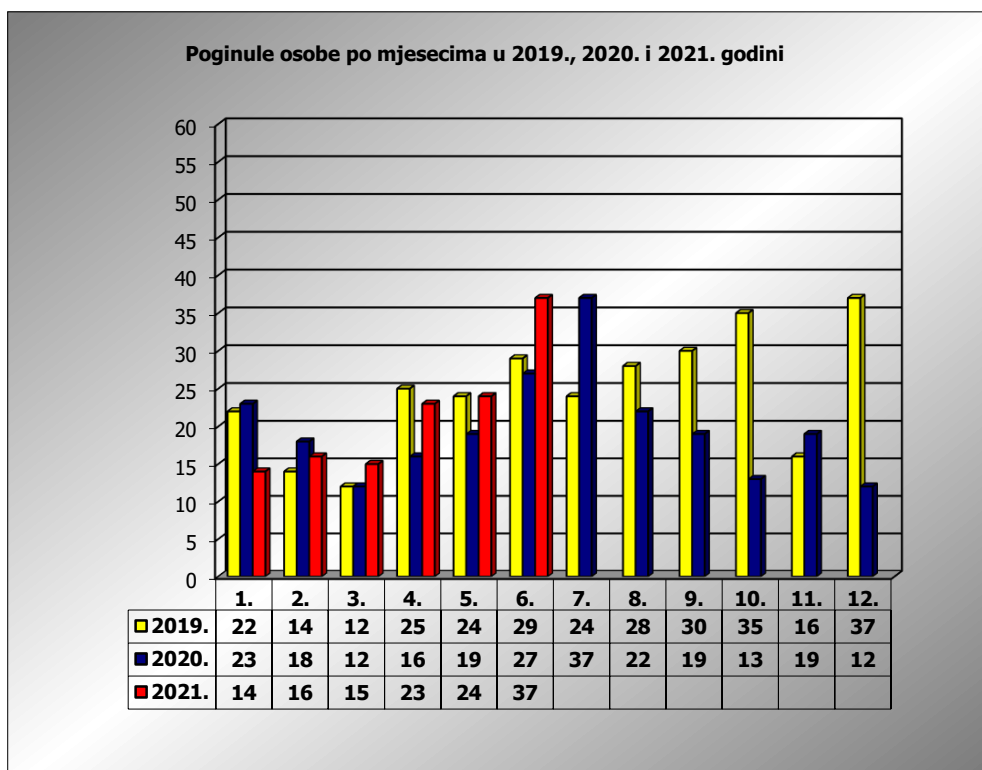

**PRIKAZ POGINULIH OSOBA U PROMETNIM NESREĆAMA U 2021.  
GODINI U REPUBLICI HRVATSKOJ PO MJESECIMA  
(usporedba s 2019. i 2020. godinom)**

mjesec	poginuli			2021./2019.		2021./2020.	
	2019. g.	2020. g.	2021. g.				
siječanj	22	23	14	-36,4%	-8	-39,1%	-9
veljača	14	18	16	14,3%	2	-11,1%	-2
ožujak	12	12	15	25,0%	3	25,0%	3
travanj	26	16	23	-11,5%	-3	43,8%	7
svibanj	24	19	24	0,0%	0	26,3%	5
lipanj	29	27	37	27,6%	8	37,0%	10
srpanj	24	37					
kolovoz	28	22					
rujan	30	19					
listopad	35	13					
studeni	16	19					
prosinac	37	12					
<b>I</b>	<b>22</b>	<b>23</b>	<b>14</b>	<b>-36,4%</b>	<b>-8</b>	<b>-39,1%</b>	<b>-9</b>
<b>I - III</b>	<b>48</b>	<b>53</b>	<b>45</b>	<b>-6,3%</b>	<b>-3</b>	<b>-15,1%</b>	<b>-8</b>
<b>I - VI</b>	<b>127</b>	<b>115</b>	<b>129</b>	<b>1,6%</b>	<b>2</b>	<b>12,2%</b>	<b>14</b>

VI. mjesec - podaci s danom 30.06.2019., 2020. i 2021.