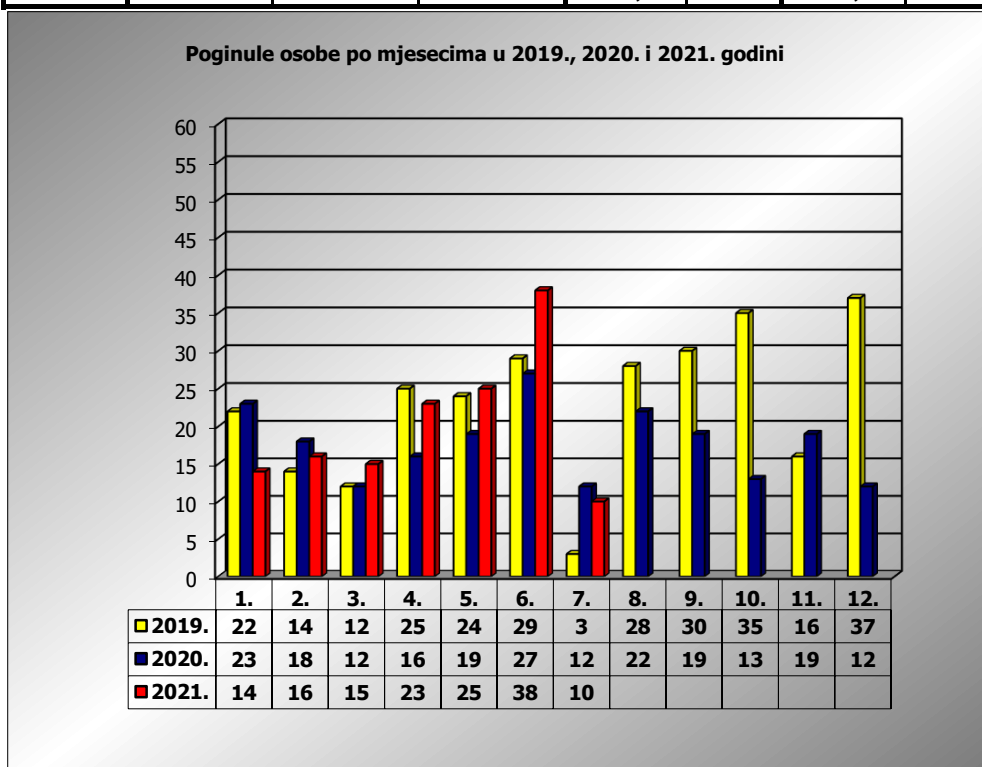

PRIKAZ POGINULIH OSOBA U PROMETNIM NESREĆAMA U 2021. GODINI U REPUBLICI HRVATSKOJ PO MJESECIMA
(usporedba s 2019. i 2020. godinom)

mjesec	poginuli			2021./2019.		2021./2020.	
	2019. g.	2020. g.	2021. g.				
siječanj	22	23	14	-36,4%	-8	-39,1%	-9
veljača	14	18	16	14,3%	2	-11,1%	-2
ožujak	12	12	15	25,0%	3	25,0%	3
travanj	26	16	23	-11,5%	-3	43,8%	7
svibanj	24	19	25	4,2%	1	31,6%	6
lipanj	29	27	38	31,0%	9	40,7%	11
srpanj	3	12	10	233,3%	7	-16,7%	-2
kolovoz	28	22					
rujan	30	19					
listopad	35	13					
studeni	16	19					
prosinac	37	12					

I	22	23	14	-36,4%	-8	-39,1%	-9
I - III	48	53	45	-6,3%	-3	-15,1%	-8
I - VI	127	115	131	3,1%	4	13,9%	16
I - VII	130	127	141	8,5%	11	11,0%	14

VII. mjesec - podaci s danom 08.07.2019., 2020. i 2021.