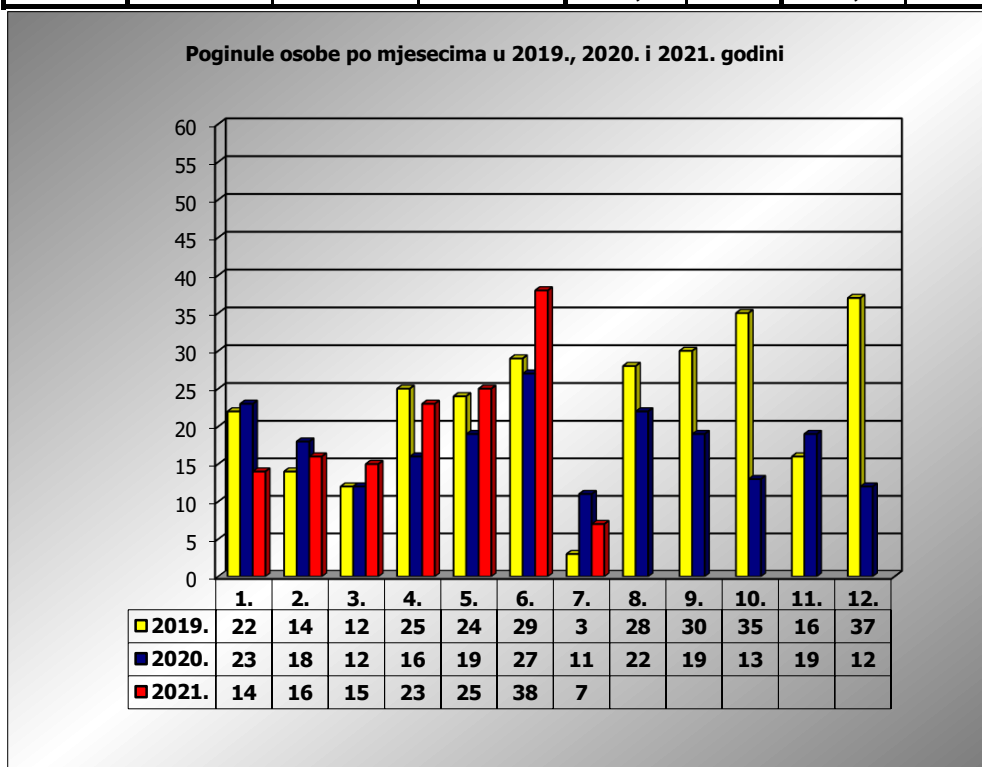

PRIKAZ POGINULIH OSOBA U PROMETNIM NESREĆAMA U 2021. GODINI U REPUBLICI HRVATSKOJ PO MJESECIMA
(usporedba s 2019. i 2020. godinom)

mjesec	poginuli			2021./2019.		2021./2020.	
	2019. g.	2020. g.	2021. g.				
siječanj	22	23	14	-36,4%	-8	-39,1%	-9
veljača	14	18	16	14,3%	2	-11,1%	-2
ožujak	12	12	15	25,0%	3	25,0%	3
travanj	26	16	23	-11,5%	-3	43,8%	7
svibanj	24	19	25	4,2%	1	31,6%	6
lipanj	29	27	37	27,6%	8	37,0%	10
srpanj	3	11	7	133,3%	4	-36,4%	-4
kolovoz	28	22					
rujan	30	19					
listopad	35	13					
studeni	16	19					
prosinac	37	12					

I	22	23	14	-36,4%	-8	-39,1%	-9
I - III	48	53	45	-6,3%	-3	-15,1%	-8
I - VI	127	115	130	2,4%	3	13,0%	15
I - VII	130	126	137	5,4%	7	8,7%	11

VII. mjesec - podaci s danom 07.07.2019., 2020. i 2021.