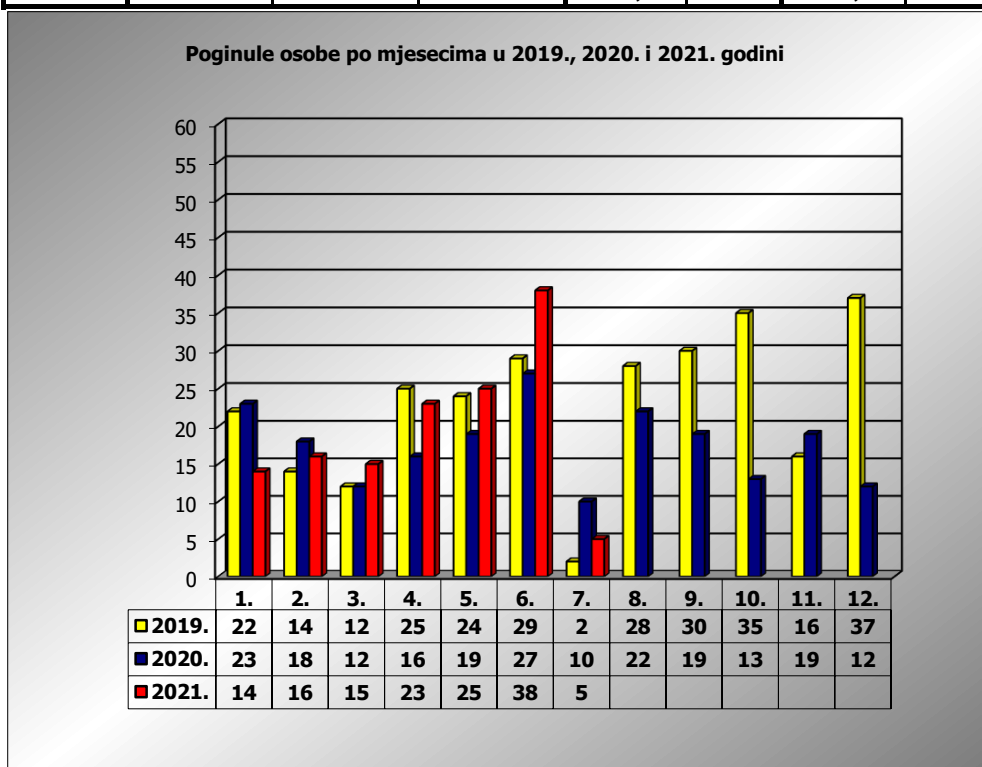

**PRIKAZ POGINULIH OSOBA U PROMETNIM NESREĆAMA U 2021.
GODINI U REPUBLICI HRVATSKOJ PO MJESECIMA
(usporedba s 2019. i 2020. godinom)**

mjesec	poginuli			2021./2019.		2021./2020.	
	2019. g.	2020. g.	2021. g.				
siječanj	22	23	14	-36,4%	-8	-39,1%	-9
veljača	14	18	16	14,3%	2	-11,1%	-2
ožujak	12	12	15	25,0%	3	25,0%	3
travanj	26	16	23	-11,5%	-3	43,8%	7
svibanj	24	19	25	4,2%	1	31,6%	6
lipanj	29	27	37	27,6%	8	37,0%	10
srpanj	2	10	5	150,0%	3	-50,0%	-5
kolovoz	28	22					
rujan	30	19					
listopad	35	13					
studeni	16	19					
prosinac	37	12					

I	22	23	14	-36,4%	-8	-39,1%	-9
I - III	48	53	45	-6,3%	-3	-15,1%	-8
I - VI	127	115	130	2,4%	3	13,0%	15
I - VII	129	125	135	4,7%	6	8,0%	10

VII. mjesec - podaci s danom 06.07.2019., 2020. i 2021.