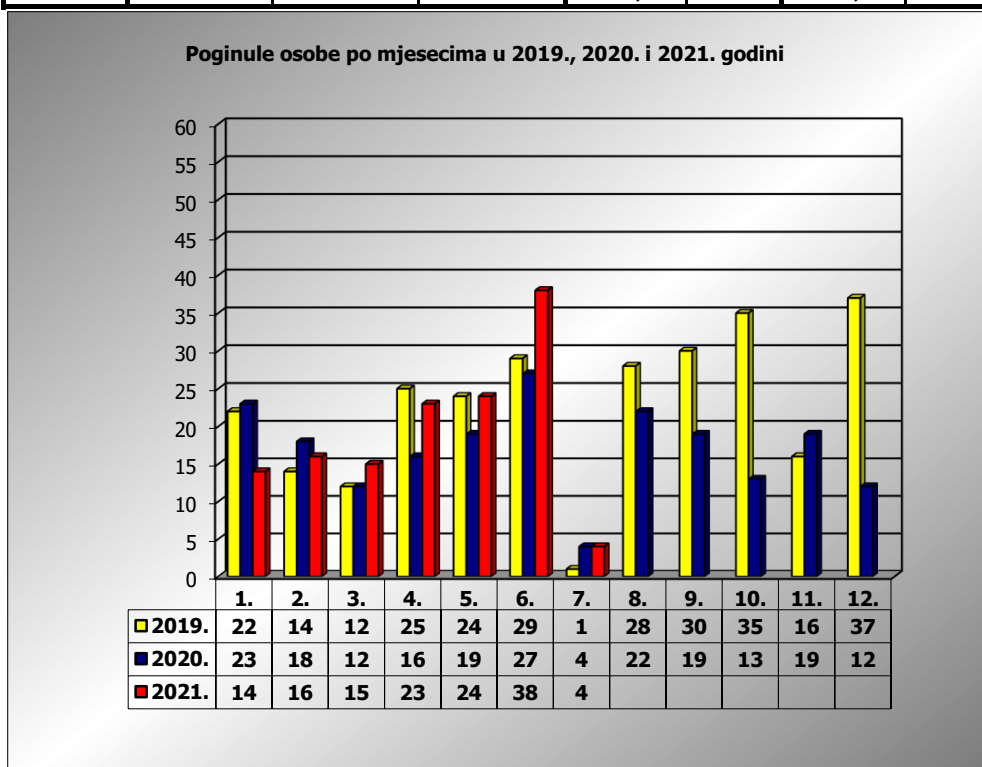

PRIKAZ POGINULIH OSOBA U PROMETNIM NESREĆAMA U 2021. GODINI U REPUBLICI HRVATSKOJ PO MJESECIMA
(usporedba s 2019. i 2020. godinom)

mjesec	poginuli			2021./2019.		2021./2020.	
	2019. g.	2020. g.	2021. g.				
siječanj	22	23	14	-36,4%	-8	-39,1%	-9
veljača	14	18	16	14,3%	2	-11,1%	-2
ožujak	12	12	15	25,0%	3	25,0%	3
travanj	26	16	23	-11,5%	-3	43,8%	7
svibanj	24	19	24	0,0%	0	26,3%	5
lipanj	29	27	38	31,0%	9	40,7%	11
srpanj	1	4	4	300,0%	3	0,0%	0
kolovoz	28	22					
rujan	30	19					
listopad	35	13					
studeni	16	19					
prosinac	37	12					

I	22	23	14	-36,4%	-8	-39,1%	-9
I - III	48	53	45	-6,3%	-3	-15,1%	-8
I - VI	127	115	130	2,4%	3	13,0%	15
I - VII	128	119	134	4,7%	6	12,6%	15

VII. mjesec - podaci s danom 04.07.2019., 2020. i 2021.