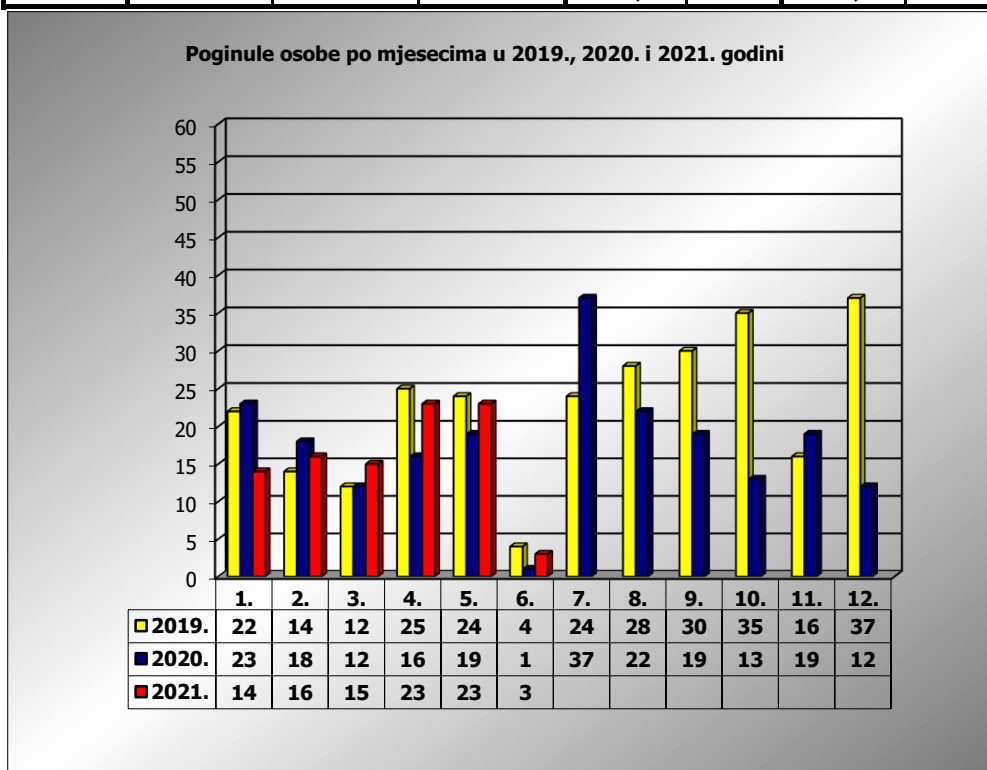

**PRIKAZ POGINULIH OSOBA U PROMETNIM NESREĆAMA U 2021. GODINI U REPUBLICI HRVATSKOJ PO MJESECIMA**  
(usporedba s 2019. i 2020. godinom)

mjesec	poginuli			2021./2019.		2021./2020.	
	2019. g.	2020. g.	2021. g.				
siječanj	22	23	14	-36,4%	-8	-39,1%	-9
veljača	14	18	16	14,3%	2	-11,1%	-2
ožujak	12	12	15	25,0%	3	25,0%	3
travanj	26	16	23	-11,5%	-3	43,8%	7
svibanj	24	19	23	-4,2%	-1	21,1%	4
lipanj	4	1	3	-25,0%	-1	200,0%	2
srpanj	24	37					
kolovoz	28	22					
rujan	30	19					
listopad	35	13					
studeni	16	19					
prosinac	37	12					

I	22	23	14	-36,4%	-8	-39,1%	-9
I - III	48	53	45	-6,3%	-3	-15,1%	-8
I - V	98	88	91	-7,1%	-7	3,4%	3
I - VI	102	89	94	-7,8%	-8	5,6%	5

VI. mjesec - podaci s danom 03.06.2019., 2020. i 2021.