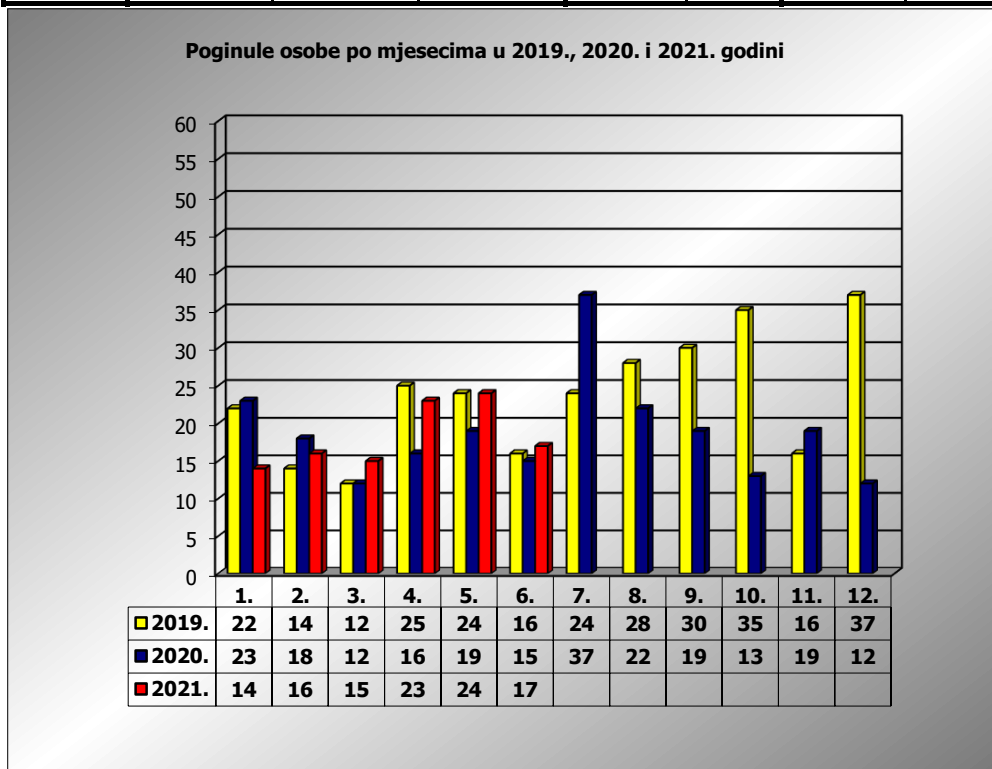

PRIKAZ POGINULIH OSOBA U PROMETNIM NESREĆAMA U 2021. GODINI U REPUBLICI HRVATSKOJ PO MJESECIMA
(usporedba s 2019. i 2020. godinom)

mjesec	poginuli			2021./2019.		2021./2020.	
	2019. g.	2020. g.	2021. g.				
siječanj	22	23	14	-36,4%	-8	-39,1%	-9
veljača	14	18	16	14,3%	2	-11,1%	-2
ožujak	12	12	15	25,0%	3	25,0%	3
travanj	26	16	23	-11,5%	-3	43,8%	7
svibanj	24	19	24	0,0%	0	26,3%	5
lipanj	16	15	17	6,3%	1	13,3%	2
srpanj	24	37					
kolovoz	28	22					
rujan	30	19					
listopad	35	13					
studeni	16	19					
prosinac	37	12					

I	22	23	14	-36,4%	-8	-39,1%	-9
I - III	48	53	45	-6,3%	-3	-15,1%	-8
I - V	98	88	92	-6,1%	-6	4,5%	4
I - VI	114	103	109	-4,4%	-5	5,8%	6

VI. mjesec - podaci s danom 16.06.2019., 2020. i 2021.