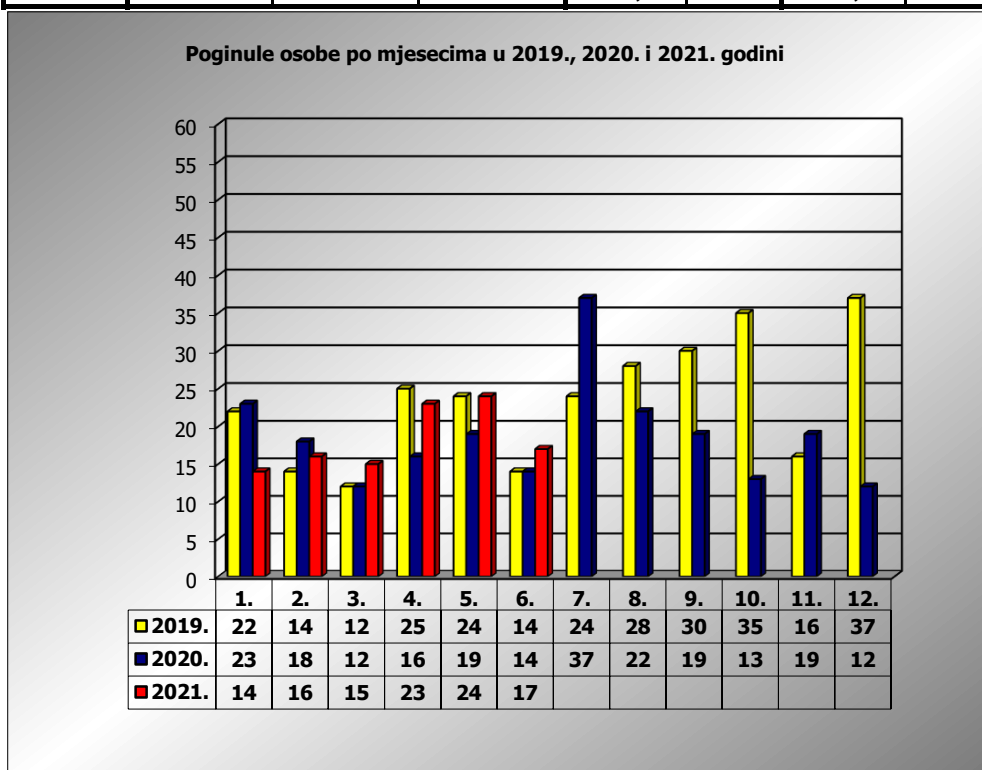

PRIKAZ POGINULIH OSOBA U PROMETNIM NESREĆAMA U 2021. GODINI U REPUBLICI HRVATSKOJ PO MJESECIMA
(usporedba s 2019. i 2020. godinom)

mjesec	poginuli			2021./2019.		2021./2020.	
	2019. g.	2020. g.	2021. g.				
siječanj	22	23	14	-36,4%	-8	-39,1%	-9
veljača	14	18	16	14,3%	2	-11,1%	-2
ožujak	12	12	15	25,0%	3	25,0%	3
travanj	26	16	23	-11,5%	-3	43,8%	7
svibanj	24	19	24	0,0%	0	26,3%	5
lipanj	14	14	17	21,4%	3	21,4%	3
srpanj	24	37					
kolovoz	28	22					
rujan	30	19					
listopad	35	13					
studeni	16	19					
prosinac	37	12					

I	22	23	14	-36,4%	-8	-39,1%	-9
I - III	48	53	45	-6,3%	-3	-15,1%	-8
I - V	98	88	92	-6,1%	-6	4,5%	4
I - VI	112	102	109	-2,7%	-3	6,9%	7

VI. mjesec - podaci s danom 15.06.2019., 2020. i 2021.