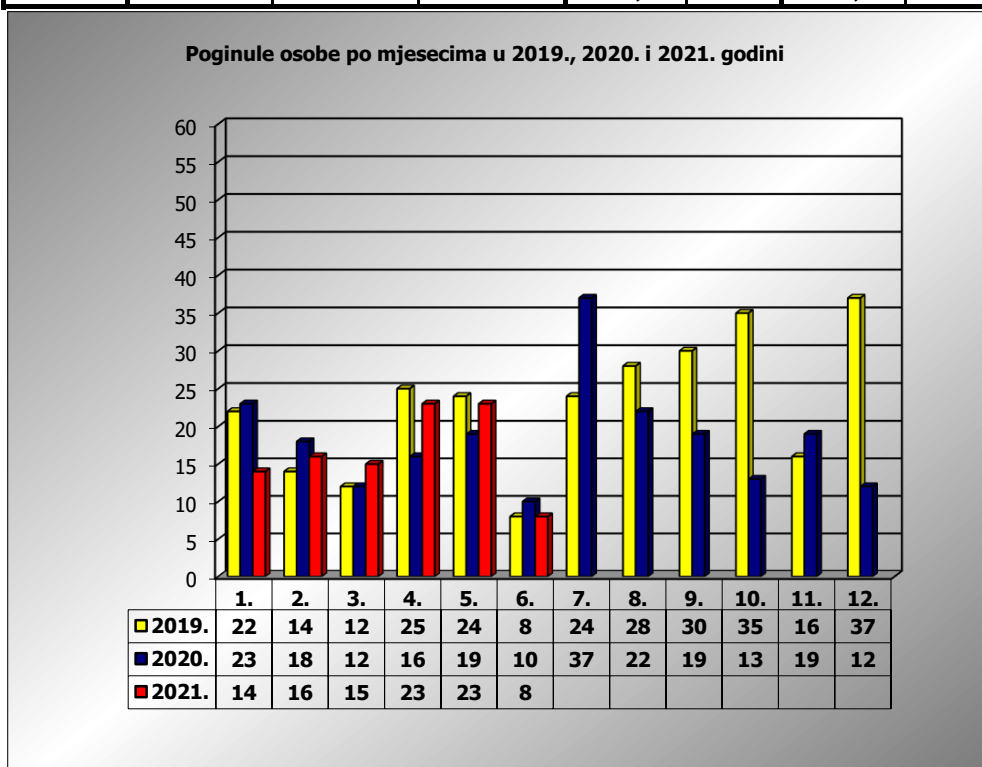

PRIKAZ POGINULIH OSOBA U PROMETNIM NESREĆAMA U 2021. GODINI U REPUBLICI HRVATSKOJ PO MJESECIMA
(usporedba s 2019. i 2020. godinom)

mjesec	poginuli			2021./2019.		2021./2020.	
	2019. g.	2020. g.	2021. g.				
siječanj	22	23	14	-36,4%	-8	-39,1%	-9
veljača	14	18	16	14,3%	2	-11,1%	-2
ožujak	12	12	15	25,0%	3	25,0%	3
travanj	26	16	23	-11,5%	-3	43,8%	7
svibanj	24	19	23	-4,2%	-1	21,1%	4
lipanj	8	10	8	0,0%	0	-20,0%	-2
srpanj	24	37					
kolovoz	28	22					
rujan	30	19					
listopad	35	13					
studeni	16	19					
prosinac	37	12					

I	22	23	14	-36,4%	-8	-39,1%	-9
I - III	48	53	45	-6,3%	-3	-15,1%	-8
I - V	98	88	91	-7,1%	-7	3,4%	3
I - VI	106	98	99	-6,6%	-7	1,0%	1

VI. mjesec - podaci s danom 08.06.2019., 2020. i 2021.