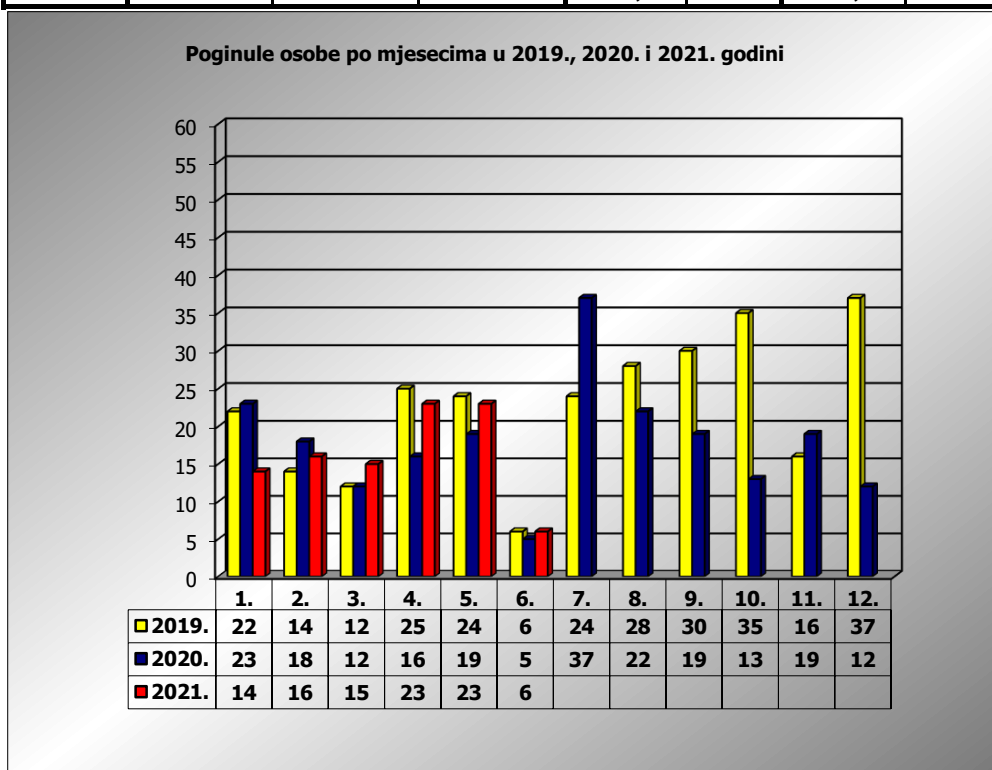

PRIKAZ POGINULIH OSOBA U PROMETNIM NESREĆAMA U 2021. GODINI U REPUBLICI HRVATSKOJ PO MJESECIMA
(usporedba s 2019. i 2020. godinom)

mjesec	poginuli			2021./2019.		2021./2020.	
	2019. g.	2020. g.	2021. g.				
siječanj	22	23	14	-36,4%	-8	-39,1%	-9
veljača	14	18	16	14,3%	2	-11,1%	-2
ožujak	12	12	15	25,0%	3	25,0%	3
travanj	26	16	23	-11,5%	-3	43,8%	7
svibanj	24	19	23	-4,2%	-1	21,1%	4
lipanj	6	5	6	0,0%	0	20,0%	1
srpanj	24	37					
kolovoz	28	22					
rujan	30	19					
listopad	35	13					
studeni	16	19					
prosinac	37	12					

I	22	23	14	-36,4%	-8	-39,1%	-9
I - III	48	53	45	-6,3%	-3	-15,1%	-8
I - V	98	88	91	-7,1%	-7	3,4%	3
I - VI	104	93	97	-6,7%	-7	4,3%	4

VI. mjesec - podaci s danom 06.06.2019., 2020. i 2021.