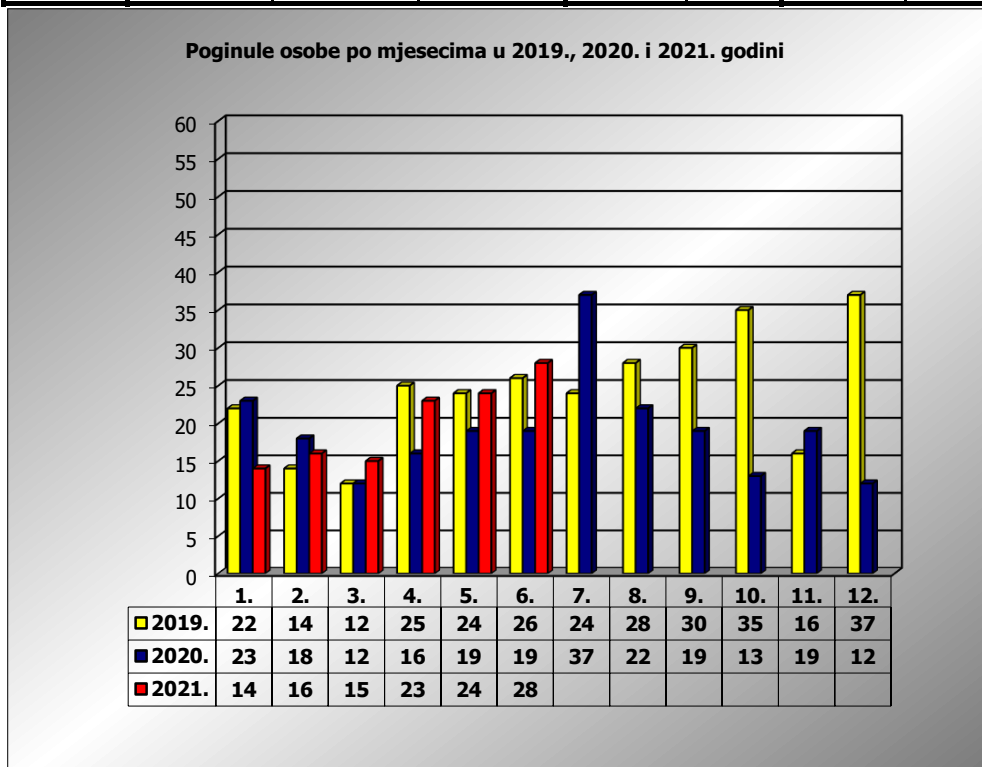

**PRIKAZ POGINULIH OSOBA U PROMETNIM NESREĆAMA U 2021. GODINI U REPUBLICI HRVATSKOJ PO MJESECIMA**  
(usporedba s 2019. i 2020. godinom)

mjesec	poginuli			2021./2019.		2021./2020.	
	2019. g.	2020. g.	2021. g.				
siječanj	22	23	14	-36,4%	-8	-39,1%	-9
veljača	14	18	16	14,3%	2	-11,1%	-2
ožujak	12	12	15	25,0%	3	25,0%	3
travanj	26	16	23	-11,5%	-3	43,8%	7
svibanj	24	19	24	0,0%	0	26,3%	5
lipanj	26	19	28	7,7%	2	47,4%	9
srpanj	24	37					
kolovoz	28	22					
rujan	30	19					
listopad	35	13					
studeni	16	19					
prosinac	37	12					
<b>I</b>	<b>22</b>	<b>23</b>	<b>14</b>	<b>-36,4%</b>	<b>-8</b>	<b>-39,1%</b>	<b>-9</b>
<b>I - III</b>	<b>48</b>	<b>53</b>	<b>45</b>	<b>-6,3%</b>	<b>-3</b>	<b>-15,1%</b>	<b>-8</b>
<b>I - V</b>	<b>98</b>	<b>88</b>	<b>92</b>	<b>-6,1%</b>	<b>-6</b>	<b>4,5%</b>	<b>4</b>
<b>I - VI</b>	<b>124</b>	<b>107</b>	<b>120</b>	<b>-3,2%</b>	<b>-4</b>	<b>12,1%</b>	<b>13</b>

VI. mjesec - podaci s danom 24.06.2019., 2020. i 2021.