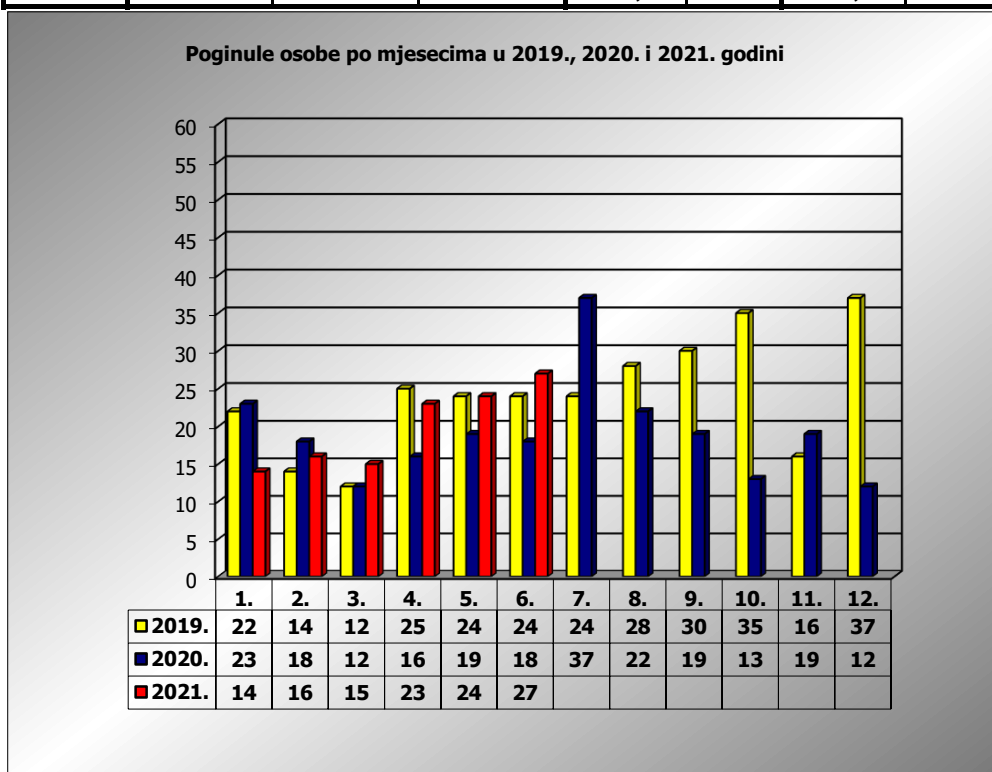

**PRIKAZ POGINULIH OSOBA U PROMETNIM NESREĆAMA U 2021. GODINI U REPUBLICI HRVATSKOJ PO MJESECIMA**  
(usporedba s 2019. i 2020. godinom)

mjesec	poginuli			2021./2019.		2021./2020.	
	2019. g.	2020. g.	2021. g.				
siječanj	22	23	14	-36,4%	-8	-39,1%	-9
veljača	14	18	16	14,3%	2	-11,1%	-2
ožujak	12	12	15	25,0%	3	25,0%	3
travanj	26	16	23	-11,5%	-3	43,8%	7
svibanj	24	19	24	0,0%	0	26,3%	5
lipanj	24	18	27	12,5%	3	50,0%	9
srpanj	24	37					
kolovoz	28	22					
rujan	30	19					
listopad	35	13					
studeni	16	19					
prosinac	37	12					

I	22	23	14	-36,4%	-8	-39,1%	-9
I - III	48	53	45	-6,3%	-3	-15,1%	-8
I - V	98	88	92	-6,1%	-6	4,5%	4
I - VI	122	106	119	-2,5%	-3	12,3%	13

VI. mjesec - podaci s danom 23.06.2019., 2020. i 2021.