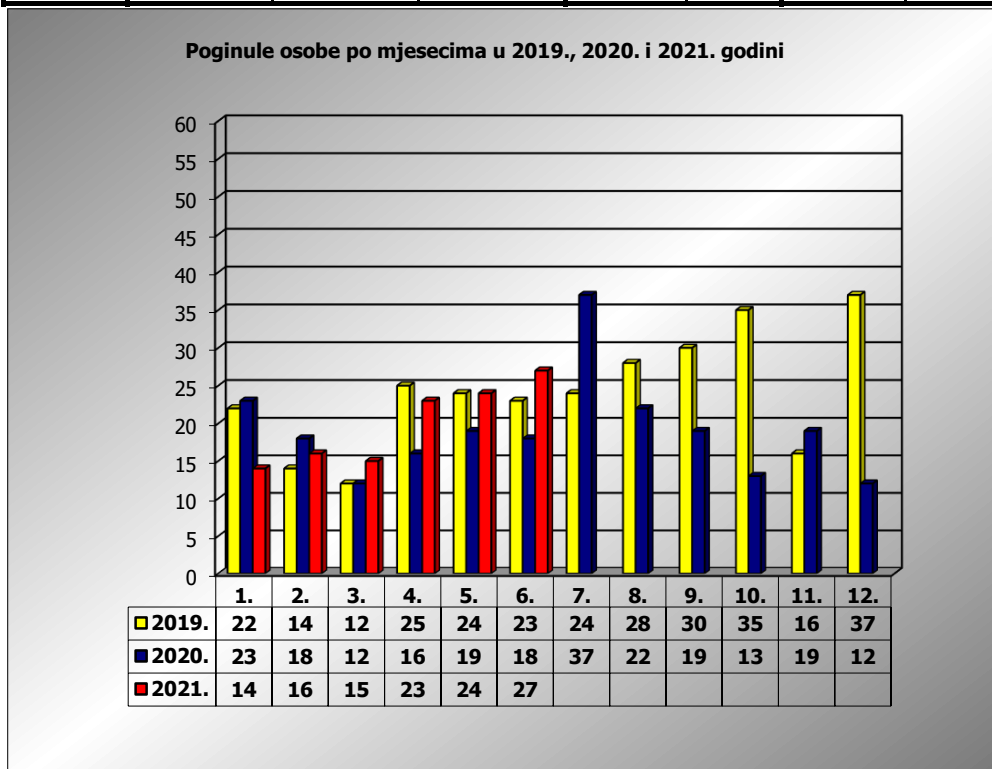

**PRIKAZ POGINULIH OSOBA U PROMETNIM NESREĆAMA U 2021. GODINI U REPUBLICI HRVATSKOJ PO MJESECIMA**  
(usporedba s 2019. i 2020. godinom)

mjesec	poginuli			2021./2019.		2021./2020.	
	2019. g.	2020. g.	2021. g.				
siječanj	22	23	14	-36,4%	-8	-39,1%	-9
veljača	14	18	16	14,3%	2	-11,1%	-2
ožujak	12	12	15	25,0%	3	25,0%	3
travanj	26	16	23	-11,5%	-3	43,8%	7
svibanj	24	19	24	0,0%	0	26,3%	5
lipanj	23	18	27	17,4%	4	50,0%	9
srpanj	24	37					
kolovoz	28	22					
rujan	30	19					
listopad	35	13					
studeni	16	19					
prosinac	37	12					
<b>I</b>	<b>22</b>	<b>23</b>	<b>14</b>	<b>-36,4%</b>	<b>-8</b>	<b>-39,1%</b>	<b>-9</b>
<b>I - III</b>	<b>48</b>	<b>53</b>	<b>45</b>	<b>-6,3%</b>	<b>-3</b>	<b>-15,1%</b>	<b>-8</b>
<b>I - V</b>	<b>98</b>	<b>88</b>	<b>92</b>	<b>-6,1%</b>	<b>-6</b>	<b>4,5%</b>	<b>4</b>
<b>I - VI</b>	<b>121</b>	<b>106</b>	<b>119</b>	<b>-1,7%</b>	<b>-2</b>	<b>12,3%</b>	<b>13</b>

VI. mjesec - podaci s danom 22.06.2019., 2020. i 2021.