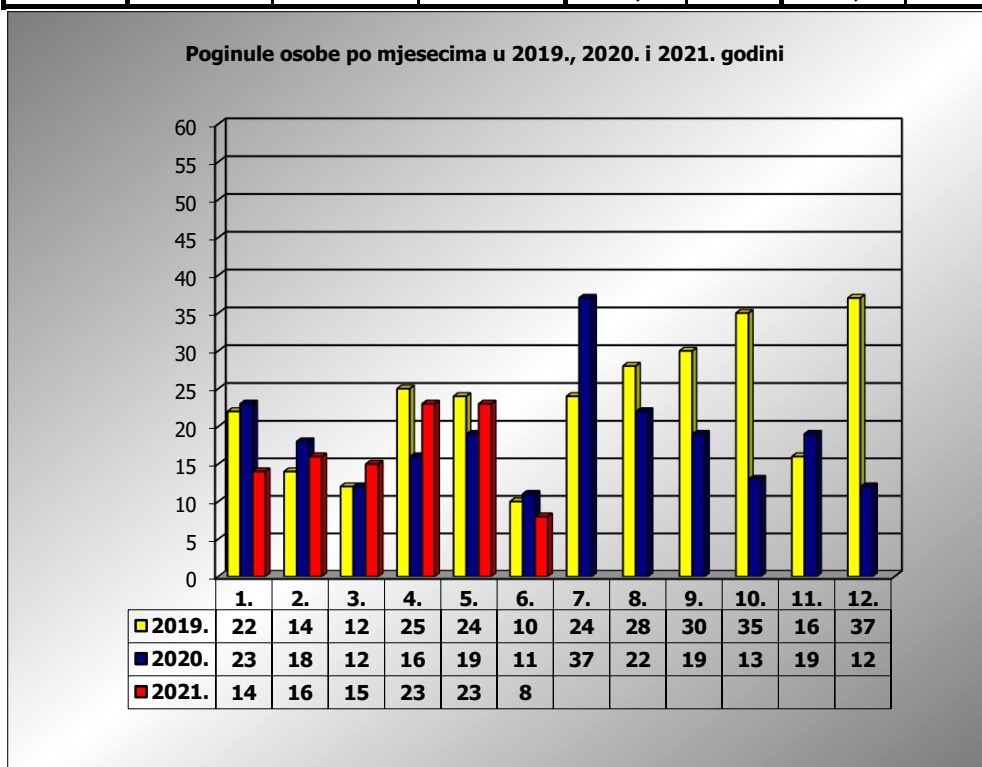

PRIKAZ POGINULIH OSOBA U PROMETNIM NESREĆAMA U 2021. GODINI U REPUBLICI HRVATSKOJ PO MJESECIMA
(usporedba s 2019. i 2020. godinom)

mjesec	poginuli			2021./2019.		2021./2020.	
	2019. g.	2020. g.	2021. g.				
siječanj	22	23	14	-36,4%	-8	-39,1%	-9
veljača	14	18	16	14,3%	2	-11,1%	-2
ožujak	12	12	15	25,0%	3	25,0%	3
travanj	26	16	23	-11,5%	-3	43,8%	7
svibanj	24	19	23	-4,2%	-1	21,1%	4
lipanj	10	11	8	-20,0%	-2	-27,3%	-3
srpanj	24	37					
kolovoz	28	22					
rujan	30	19					
listopad	35	13					
studeni	16	19					
prosinac	37	12					

I	22	23	14	-36,4%	-8	-39,1%	-9
I - III	48	53	45	-6,3%	-3	-15,1%	-8
I - V	98	88	91	-7,1%	-7	3,4%	3
I - VI	108	99	99	-8,3%	-9	0,0%	0

VI. mjesec - podaci s danom 10.06.2019., 2020. i 2021.