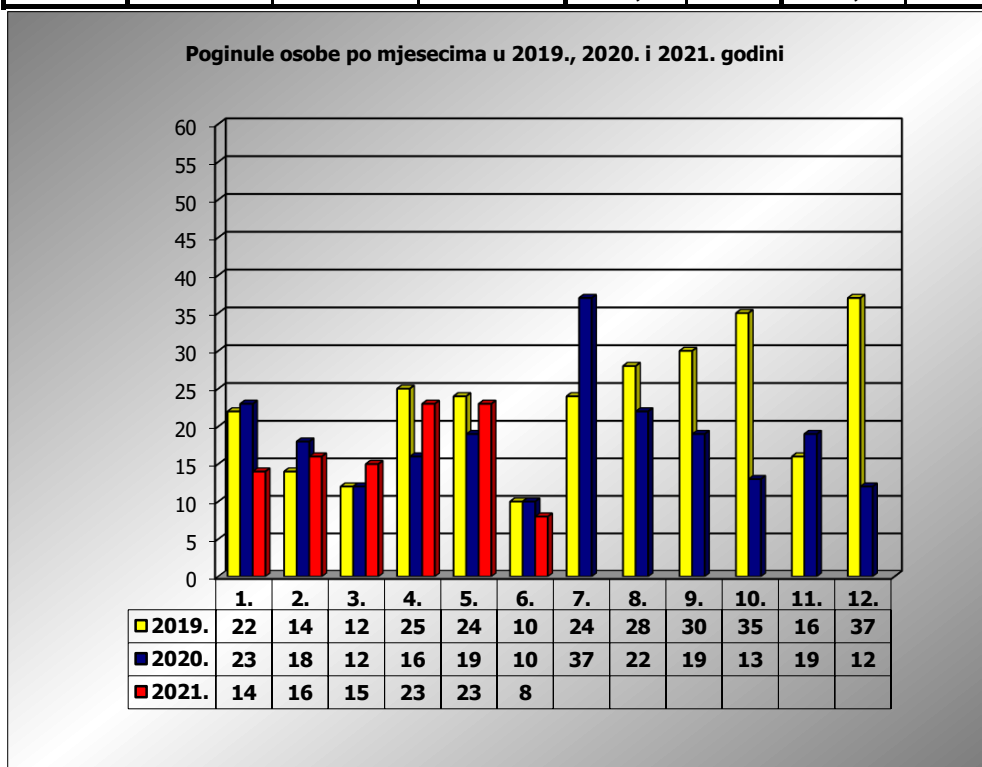

PRIKAZ POGINULIH OSOBA U PROMETNIM NESREĆAMA U 2021. GODINI U REPUBLICI HRVATSKOJ PO MJESECIMA
(usporedba s 2019. i 2020. godinom)

mjesec	poginuli			2021./2019.		2021./2020.	
	2019. g.	2020. g.	2021. g.				
siječanj	22	23	14	-36,4%	-8	-39,1%	-9
veljača	14	18	16	14,3%	2	-11,1%	-2
ožujak	12	12	15	25,0%	3	25,0%	3
travanj	26	16	23	-11,5%	-3	43,8%	7
svibanj	24	19	23	-4,2%	-1	21,1%	4
lipanj	10	10	8	-20,0%	-2	-20,0%	-2
srpanj	24	37					
kolovoz	28	22					
rujan	30	19					
listopad	35	13					
studeni	16	19					
prosinac	37	12					

I	22	23	14	-36,4%	-8	-39,1%	-9
I - III	48	53	45	-6,3%	-3	-15,1%	-8
I - V	98	88	91	-7,1%	-7	3,4%	3
I - VI	108	98	99	-8,3%	-9	1,0%	1

VI. mjesec - podaci s danom 09.06.2019., 2020. i 2021.