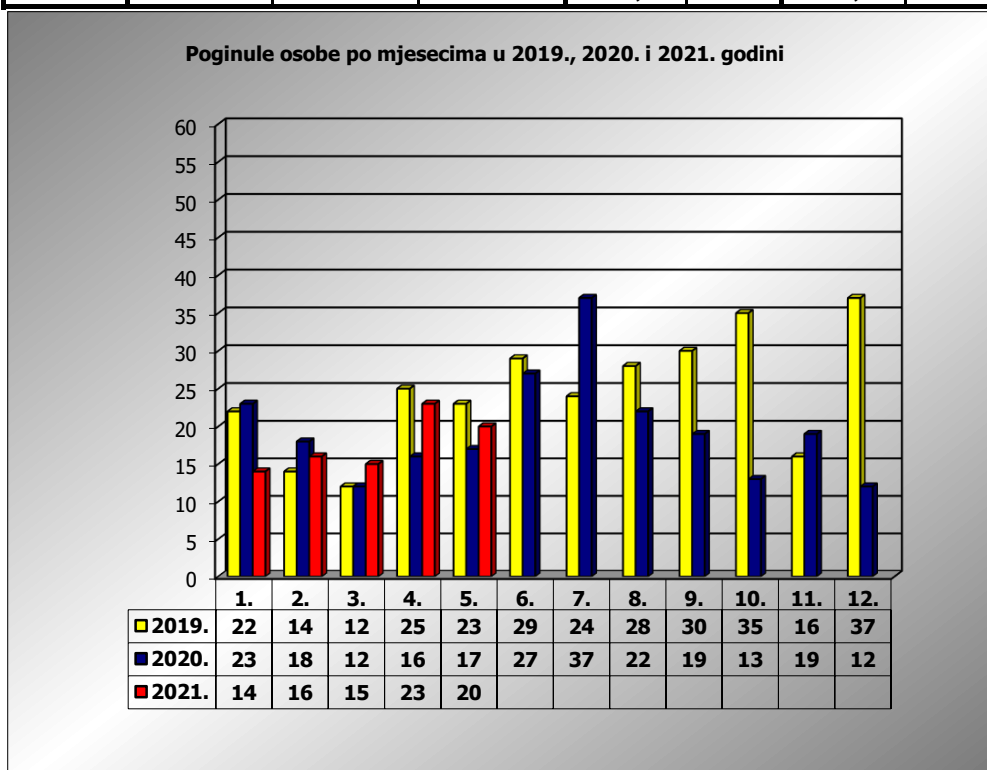

**PRIKAZ POGINULIH OSOBA U PROMETNIM NESREĆAMA U 2021. GODINI U REPUBLICI HRVATSKOJ PO MJESECIMA**  
(usporedba s 2019. i 2020. godinom)

mjesec	poginuli			2021./2019.		2021./2020.	
	2019. g.	2020. g.	2021. g.				
siječanj	22	23	14	-36,4%	-8	-39,1%	-9
veljača	14	18	16	14,3%	2	-11,1%	-2
ožujak	12	12	15	25,0%	3	25,0%	3
travanj	26	16	23	-11,5%	-3	43,8%	7
svibanj	23	17	20	-13,0%	-3	17,6%	3
lipanj	29	27					
srpanj	24	37					
kolovoz	28	22					
rujan	30	19					
listopad	35	13					
studenj	16	19					
prosinac	37	12					
<b>I</b>	<b>22</b>	<b>23</b>	<b>14</b>	<b>-36,4%</b>	<b>-8</b>	<b>-39,1%</b>	<b>-9</b>
<b>I - III</b>	<b>48</b>	<b>53</b>	<b>45</b>	<b>-6,3%</b>	<b>-3</b>	<b>-15,1%</b>	<b>-8</b>
<b>I - IV</b>	<b>74</b>	<b>69</b>	<b>68</b>	<b>-8,1%</b>	<b>-6</b>	<b>-1,4%</b>	<b>-1</b>
<b>I - V</b>	<b>97</b>	<b>86</b>	<b>88</b>	<b>-9,3%</b>	<b>-9</b>	<b>2,3%</b>	<b>2</b>

V. mjesec - podaci s danom 27.05.2019., 2020. i 2021.