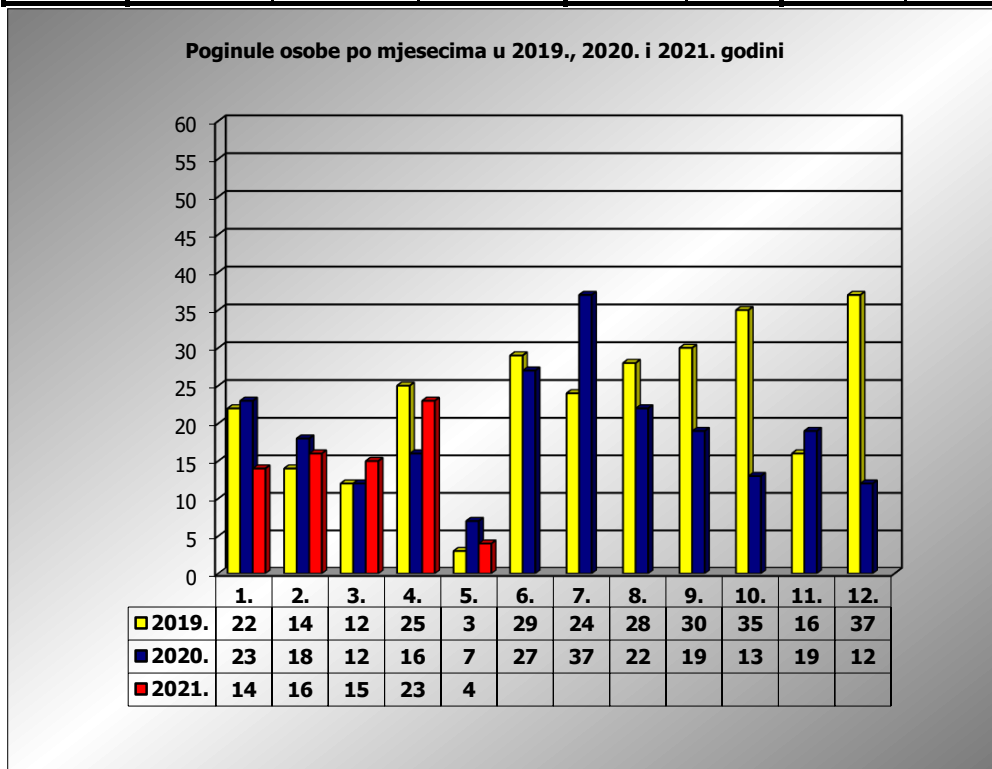

PRIKAZ POGINULIH OSOBA U PROMETNIM NESREĆAMA U 2021. GODINI U REPUBLICI HRVATSKOJ PO MJESECIMA
(usporedba s 2019. i 2020. godinom)

mjesec	poginuli			2021./2019.		2021./2020.	
	2019. g.	2020. g.	2021. g.				
siječanj	22	23	14	-36,4%	-8	-39,1%	-9
veljača	14	18	16	14,3%	2	-11,1%	-2
ožujak	12	12	15	25,0%	3	25,0%	3
travanj	26	16	23	-11,5%	-3	43,8%	7
svibanj	3	7	4	33,3%	1	-42,9%	-3
lipanj	29	27					
srpanj	24	37					
kolovoz	28	22					
rujan	30	19					
listopad	35	13					
studenj	16	19					
prosinac	37	12					
I	22	23	14	-36,4%	-8	-39,1%	-9
I - III	48	53	45	-6,3%	-3	-15,1%	-8
I - IV	74	69	68	-8,1%	-6	-1,4%	-1
I - V	77	76	72	-6,5%	-5	-5,3%	-4

V. mjesec - podaci s danom 05.05.2019., 2020. i 2021.