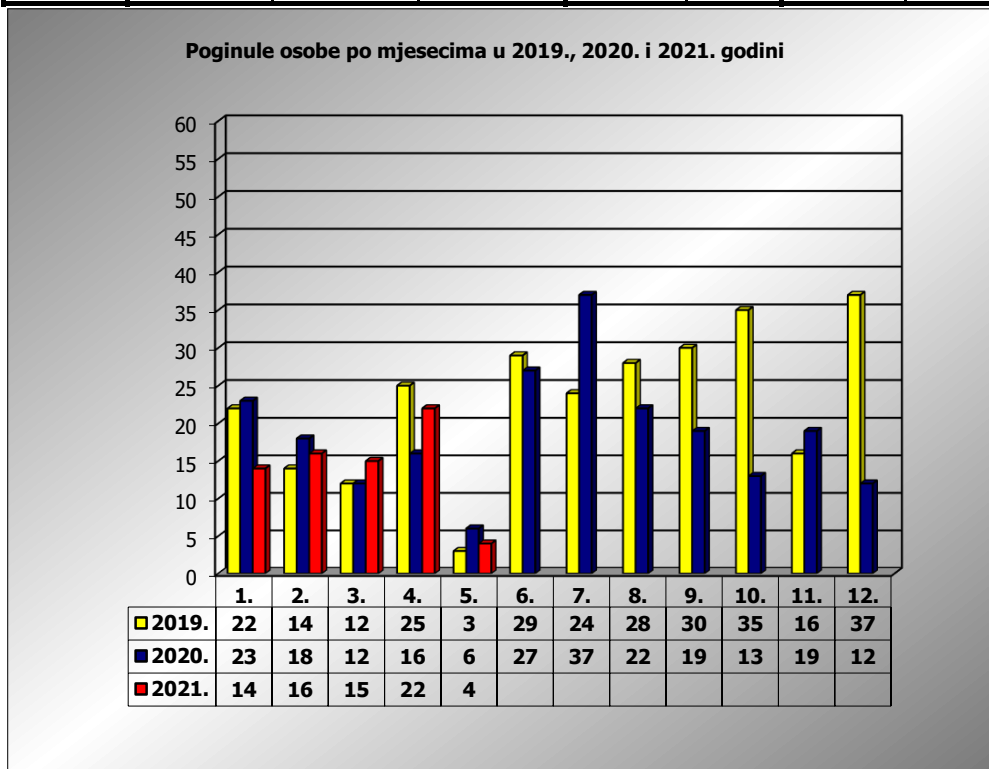

**PRIKAZ POGINULIH OSOBA U PROMETNIM NESREĆAMA U 2021. GODINI U REPUBLICI HRVATSKOJ PO MJESECIMA**  
(usporedba s 2019. i 2020. godinom)

mjesec	poginuli			2021./2019.		2021./2020.	
	2019. g.	2020. g.	2021. g.				
siječanj	22	23	14	-36,4%	-8	-39,1%	-9
veljača	14	18	16	14,3%	2	-11,1%	-2
ožujak	12	12	15	25,0%	3	25,0%	3
travanj	26	16	22	-15,4%	-4	37,5%	6
svibanj	3	6	4	33,3%	1	-33,3%	-2
lipanj	29	27					
srpanj	24	37					
kolovoz	28	22					
rujan	30	19					
listopad	35	13					
studeni	16	19					
prosinac	37	12					
<b>I</b>	<b>22</b>	<b>23</b>	<b>14</b>	<b>-36,4%</b>	<b>-8</b>	<b>-39,1%</b>	<b>-9</b>
<b>I - III</b>	<b>48</b>	<b>53</b>	<b>45</b>	<b>-6,3%</b>	<b>-3</b>	<b>-15,1%</b>	<b>-8</b>
<b>I - IV</b>	<b>74</b>	<b>69</b>	<b>67</b>	<b>-9,5%</b>	<b>-7</b>	<b>-2,9%</b>	<b>-2</b>
<b>I - V</b>	<b>77</b>	<b>75</b>	<b>71</b>	<b>-7,8%</b>	<b>-6</b>	<b>-5,3%</b>	<b>-4</b>

V. mjesec - podaci s danom 04.05.2019., 2020. i 2021.