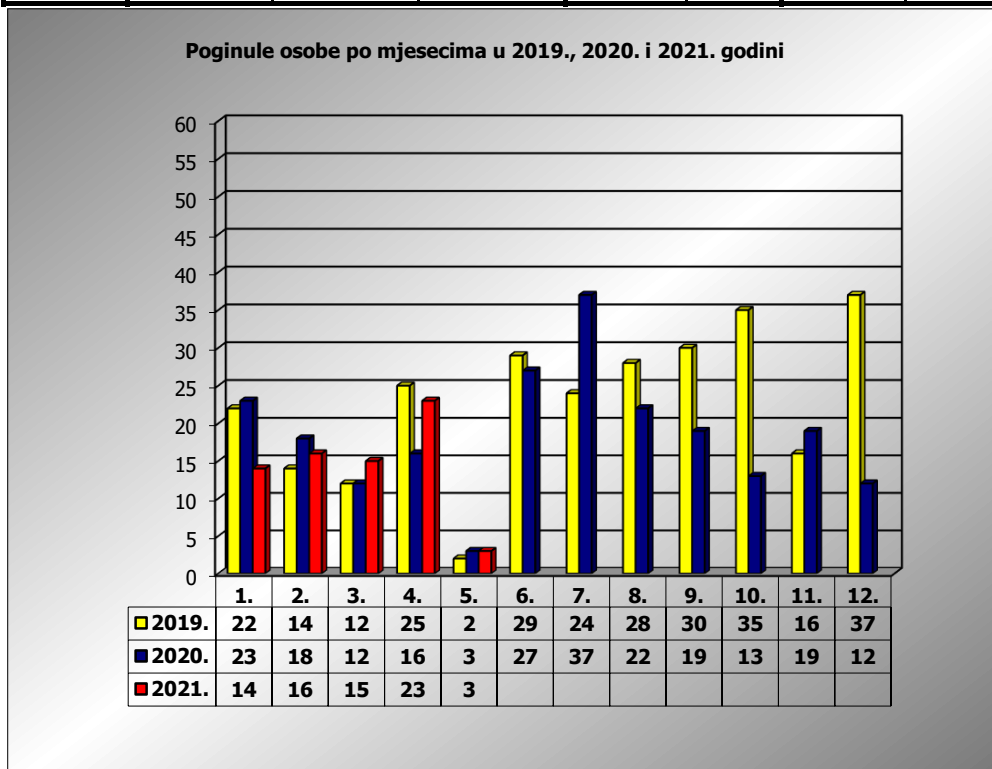

PRIKAZ POGINULIH OSOBA U PROMETNIM NESREĆAMA U 2021. GODINI U REPUBLICI HRVATSKOJ PO MJESECIMA
(usporedba s 2019. i 2020. godinom)

mjesec	poginuli			2021./2019.		2021./2020.	
	2019. g.	2020. g.	2021. g.				
siječanj	22	23	14	-36,4%	-8	-39,1%	-9
veljača	14	18	16	14,3%	2	-11,1%	-2
ožujak	12	12	15	25,0%	3	25,0%	3
travanj	26	16	23	-11,5%	-3	43,8%	7
svibanj	2	3	3	50,0%	1	0,0%	0
lipanj	29	27					
srpanj	24	37					
kolovoz	28	22					
rujan	30	19					
listopad	35	13					
studenj	16	19					
prosinac	37	12					
I	22	23	14	-36,4%	-8	-39,1%	-9
I - III	48	53	45	-6,3%	-3	-15,1%	-8
I - IV	74	69	68	-8,1%	-6	-1,4%	-1
I - V	76	72	71	-6,6%	-5	-1,4%	-1

V. mjesec - podaci s danom 02.05.2019., 2020. i 2021.