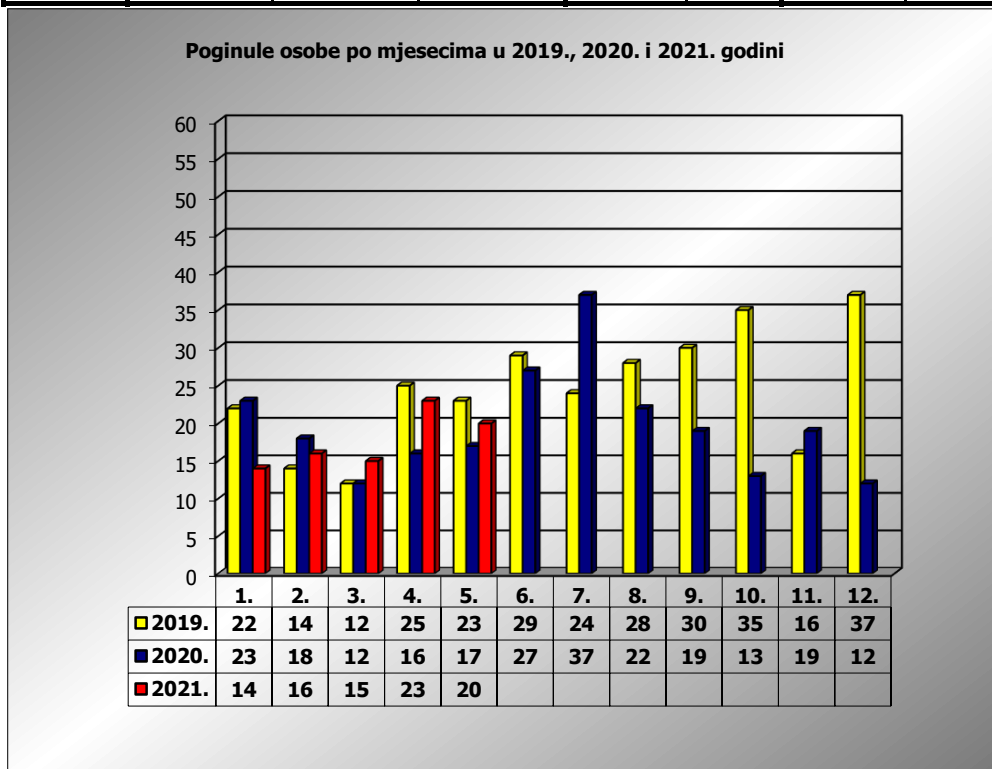

PRIKAZ POGINULIH OSOBA U PROMETNIM NESREĆAMA U 2021. GODINI U REPUBLICI HRVATSKOJ PO MJESECIMA
(usporedba s 2019. i 2020. godinom)

mjesec	poginuli			2021./2019.		2021./2020.	
	2019. g.	2020. g.	2021. g.				
siječanj	22	23	14	-36,4%	-8	-39,1%	-9
veljača	14	18	16	14,3%	2	-11,1%	-2
ožujak	12	12	15	25,0%	3	25,0%	3
travanj	26	16	23	-11,5%	-3	43,8%	7
svibanj	23	17	20	-13,0%	-3	17,6%	3
lipanj	29	27					
srpanj	24	37					
kolovoz	28	22					
rujan	30	19					
listopad	35	13					
studeni	16	19					
prosinac	37	12					
I	22	23	14	-36,4%	-8	-39,1%	-9
I - III	48	53	45	-6,3%	-3	-15,1%	-8
I - IV	74	69	68	-8,1%	-6	-1,4%	-1
I - V	97	86	88	-9,3%	-9	2,3%	2

V. mjesec - podaci s danom 26.05.2019., 2020. i 2021.