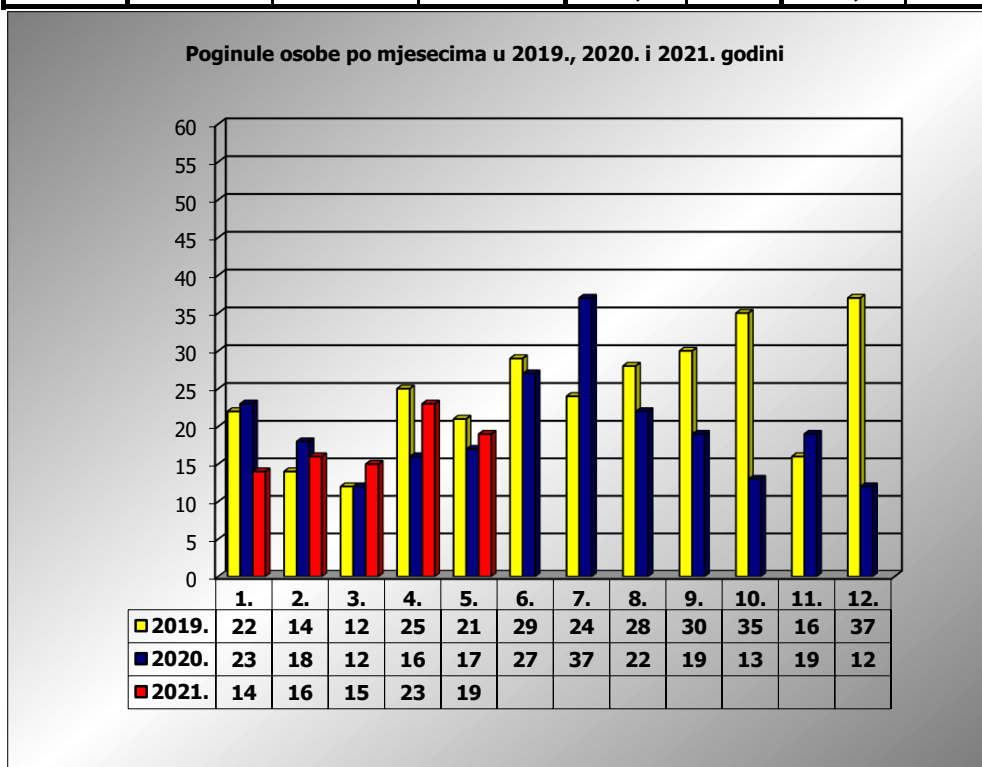

**PRIKAZ POGINULIH OSOBA U PROMETNIM NESREĆAMA U 2021. GODINI U REPUBLICI HRVATSKOJ PO MJESECIMA**  
(usporedba s 2019. i 2020. godinom)

mjesec	poginuli			2021./2019.		2021./2020.	
	2019. g.	2020. g.	2021. g.				
siječanj	22	23	14	-36,4%	-8	-39,1%	-9
veljača	14	18	16	14,3%	2	-11,1%	-2
ožujak	12	12	15	25,0%	3	25,0%	3
travanj	26	16	23	-11,5%	-3	43,8%	7
svibanj	21	17	19	-9,5%	-2	11,8%	2
lipanj	29	27					
srpanj	24	37					
kolovoz	28	22					
rujan	30	19					
listopad	35	13					
studenj	16	19					
prosinac	37	12					

I	22	23	14	-36,4%	-8	-39,1%	-9
I - III	48	53	45	-6,3%	-3	-15,1%	-8
I - IV	74	69	68	-8,1%	-6	-1,4%	-1
I - V	95	86	87	-8,4%	-8	1,2%	1

V. mjesec - podaci s danom 25.05.2019., 2020. i 2021.