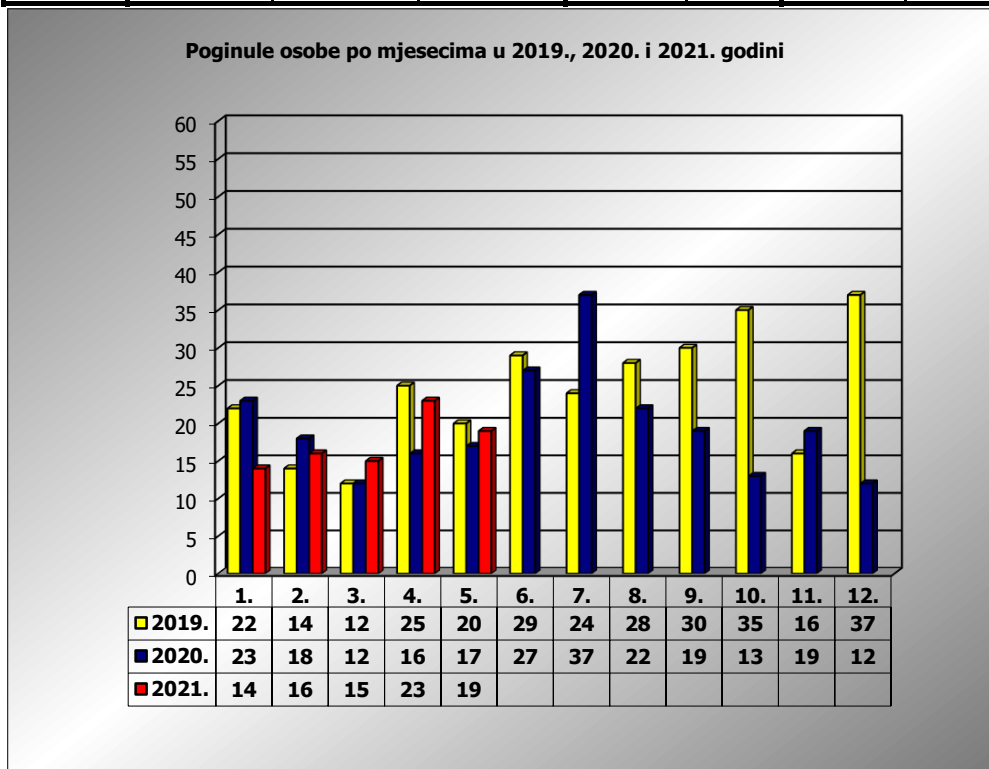

**PRIKAZ POGINULIH OSOBA U PROMETNIM NESREĆAMA U 2021. GODINI U REPUBLICI HRVATSKOJ PO MJESECIMA**  
(usporedba s 2019. i 2020. godinom)

mjesec	poginuli			2021./2019.		2021./2020.	
	2019. g.	2020. g.	2021. g.				
siječanj	22	23	14	-36,4%	-8	-39,1%	-9
veljača	14	18	16	14,3%	2	-11,1%	-2
ožujak	12	12	15	25,0%	3	25,0%	3
travanj	26	16	23	-11,5%	-3	43,8%	7
svibanj	20	17	19	-5,0%	-1	11,8%	2
lipanj	29	27					
srpanj	24	37					
kolovoz	28	22					
rujan	30	19					
listopad	35	13					
studeni	16	19					
prosinac	37	12					
<b>I</b>	<b>22</b>	<b>23</b>	<b>14</b>	<b>-36,4%</b>	<b>-8</b>	<b>-39,1%</b>	<b>-9</b>
<b>I - III</b>	<b>48</b>	<b>53</b>	<b>45</b>	<b>-6,3%</b>	<b>-3</b>	<b>-15,1%</b>	<b>-8</b>
<b>I - IV</b>	<b>74</b>	<b>69</b>	<b>68</b>	<b>-8,1%</b>	<b>-6</b>	<b>-1,4%</b>	<b>-1</b>
<b>I - V</b>	<b>94</b>	<b>86</b>	<b>87</b>	<b>-7,4%</b>	<b>-7</b>	<b>1,2%</b>	<b>1</b>

V. mjesec - podaci s danom 24.05.2019., 2020. i 2021.