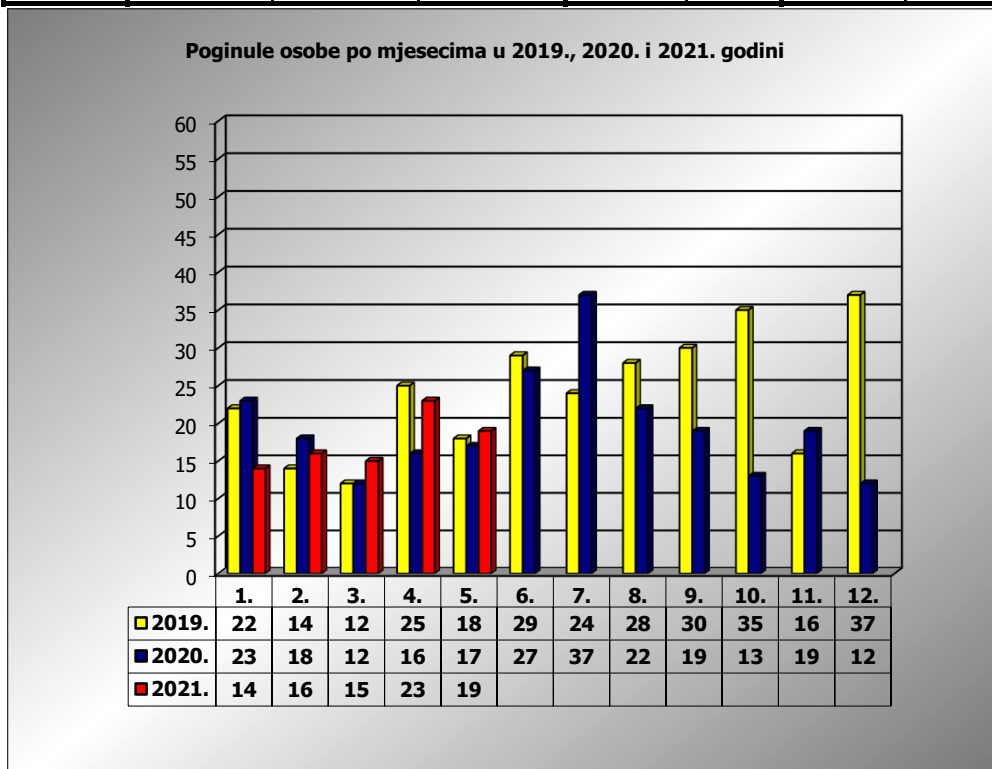

PRIKAZ POGINULIH OSOBA U PROMETNIM NESREĆAMA U 2021. GODINI U REPUBLICI HRVATSKOJ PO MJESECIMA
(usporedba s 2019. i 2020. godinom)

mjesec	poginuli			2021./2019.		2021./2020.	
	2019. g.	2020. g.	2021. g.				
siječanj	22	23	14	-36,4%	-8	-39,1%	-9
veljača	14	18	16	14,3%	2	-11,1%	-2
ožujak	12	12	15	25,0%	3	25,0%	3
travanj	26	16	23	-11,5%	-3	43,8%	7
svibanj	18	17	19	5,6%	1	11,8%	2
lipanj	29	27					
srpanj	24	37					
kolovoz	28	22					
rujan	30	19					
listopad	35	13					
studenj	16	19					
prosinac	37	12					
I	22	23	14	-36,4%	-8	-39,1%	-9
I - III	48	53	45	-6,3%	-3	-15,1%	-8
I - IV	74	69	68	-8,1%	-6	-1,4%	-1
I - V	92	86	87	-5,4%	-5	1,2%	1

V. mjesec - podaci s danom 23.05.2019., 2020. i 2021.