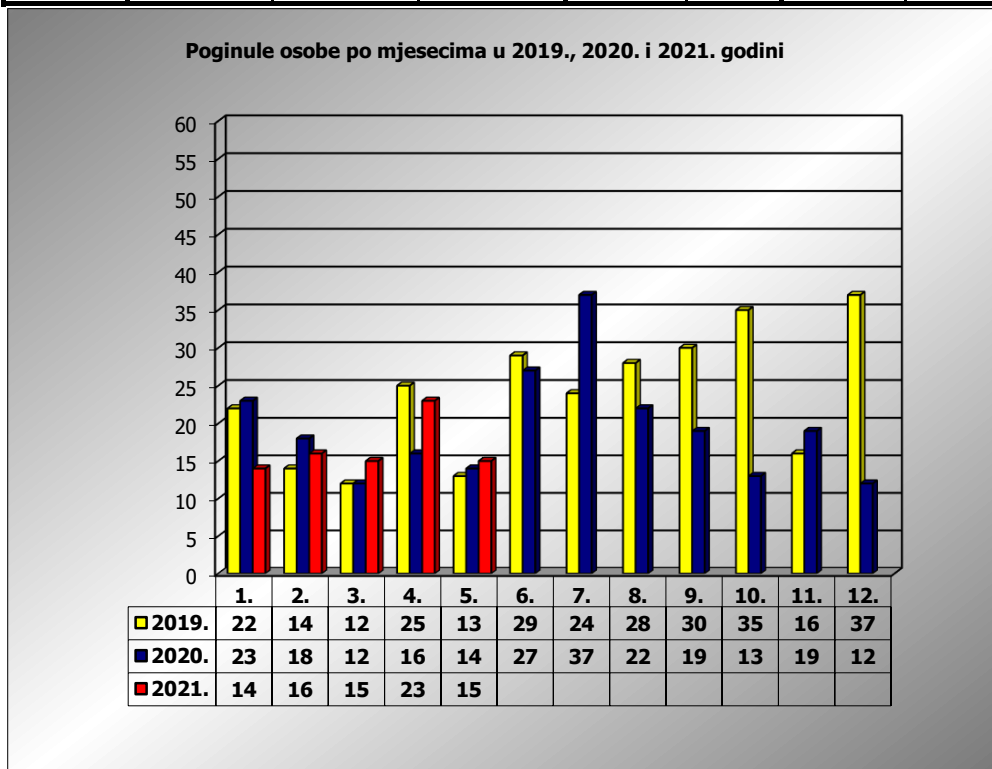

**PRIKAZ POGINULIH OSOBA U PROMETNIM NESREĆAMA U 2021. GODINI U REPUBLICI HRVATSKOJ PO MJESECIMA**  
(usporedba s 2019. i 2020. godinom)

mjesec	poginuli			2021./2019.		2021./2020.	
	2019. g.	2020. g.	2021. g.				
siječanj	22	23	14	-36,4%	-8	-39,1%	-9
veljača	14	18	16	14,3%	2	-11,1%	-2
ožujak	12	12	15	25,0%	3	25,0%	3
travanj	26	16	23	-11,5%	-3	43,8%	7
svibanj	13	14	15	15,4%	2	7,1%	1
lipanj	29	27					
srpanj	24	37					
kolovoz	28	22					
rujan	30	19					
listopad	35	13					
studenj	16	19					
prosinac	37	12					

I	22	23	14	-36,4%	-8	-39,1%	-9
I - III	48	53	45	-6,3%	-3	-15,1%	-8
I - IV	74	69	68	-8,1%	-6	-1,4%	-1
I - V	87	83	83	-4,6%	-4	0,0%	0

V. mjesec - podaci s danom 19.05.2019., 2020. i 2021.