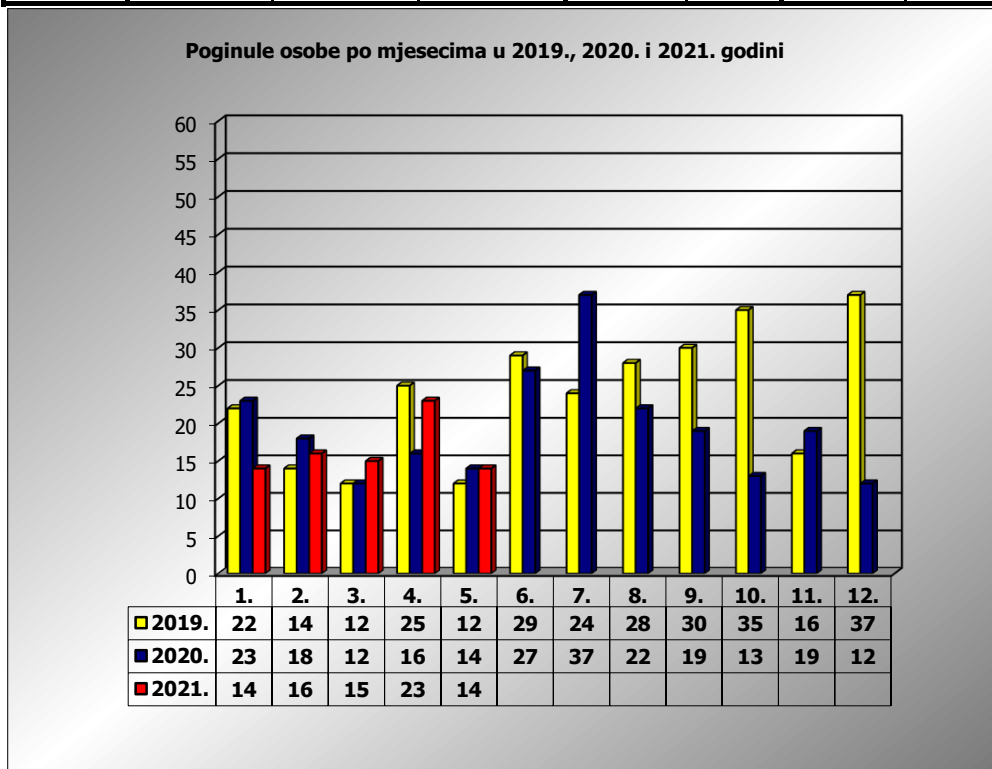

**PRIKAZ POGINULIH OSOBA U PROMETNIM NESREĆAMA U 2021.  
GODINI U REPUBLICI HRVATSKOJ PO MJESECIMA**  
(usporedba s 2019. i 2020. godinom)

mjesec	poginuli			2021./2019.		2021./2020.	
	2019. g.	2020. g.	2021. g.				
siječanj	22	23	14	-36,4%	-8	-39,1%	-9
veljača	14	18	16	14,3%	2	-11,1%	-2
ožujak	12	12	15	25,0%	3	25,0%	3
travanj	26	16	23	-11,5%	-3	43,8%	7
svibanj	12	14	14	16,7%	2	0,0%	0
lipanj	29	27					
srpanj	24	37					
kolovoz	28	22					
rujan	30	19					
listopad	35	13					
studeni	16	19					
prosinac	37	12					
<b>I</b>	<b>22</b>	<b>23</b>	<b>14</b>	<b>-36,4%</b>	<b>-8</b>	<b>-39,1%</b>	<b>-9</b>
<b>I - III</b>	<b>48</b>	<b>53</b>	<b>45</b>	<b>-6,3%</b>	<b>-3</b>	<b>-15,1%</b>	<b>-8</b>
<b>I - IV</b>	<b>74</b>	<b>69</b>	<b>68</b>	<b>-8,1%</b>	<b>-6</b>	<b>-1,4%</b>	<b>-1</b>
<b>I - V</b>	<b>86</b>	<b>83</b>	<b>82</b>	<b>-4,7%</b>	<b>-4</b>	<b>-1,2%</b>	<b>-1</b>

V. mjesec - podaci s danom 18.05.2019., 2020. i 2021.