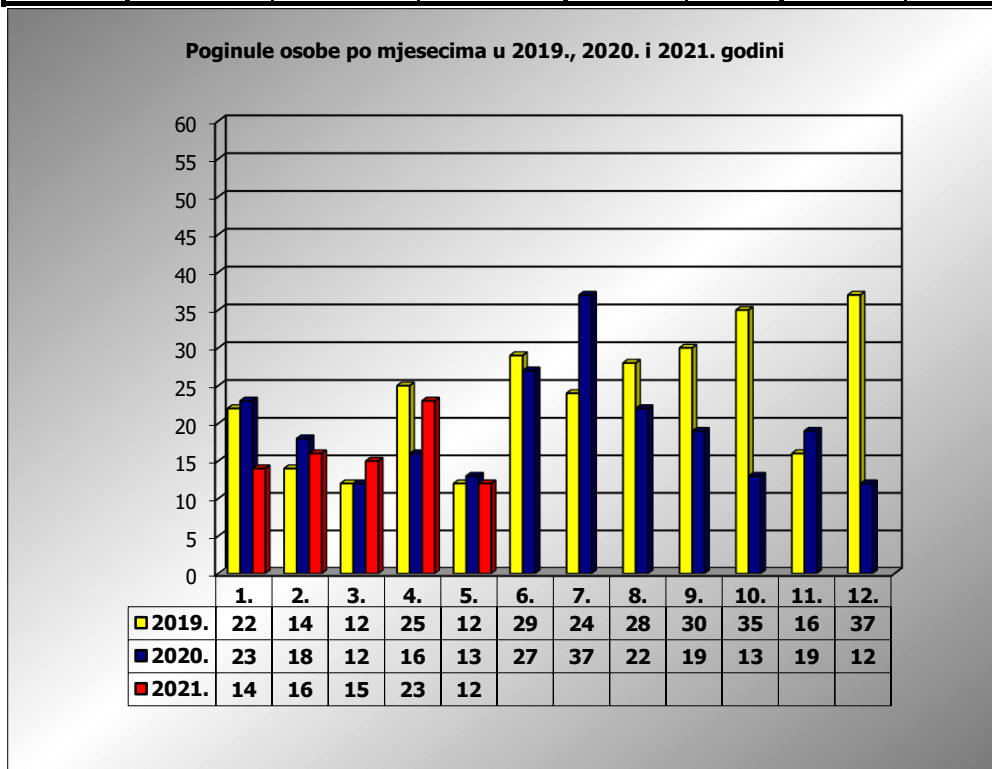

PRIKAZ POGINULIH OSOBA U PROMETNIM NESREĆAMA U 2021. GODINI U REPUBLICI HRVATSKOJ PO MJESECIMA
(usporedba s 2019. i 2020. godinom)

mjesec	poginuli			2021./2019.		2021./2020.	
	2019. g.	2020. g.	2021. g.				
siječanj	22	23	14	-36,4%	-8	-39,1%	-9
veljača	14	18	16	14,3%	2	-11,1%	-2
ožujak	12	12	15	25,0%	3	25,0%	3
travanj	26	16	23	-11,5%	-3	43,8%	7
svibanj	12	13	12	0,0%	0	-7,7%	-1
lipanj	29	27					
srpanj	24	37					
kolovoz	28	22					
rujan	30	19					
listopad	35	13					
studenj	16	19					
prosinac	37	12					

I	22	23	14	-36,4%	-8	-39,1%	-9
I - III	48	53	45	-6,3%	-3	-15,1%	-8
I - IV	74	69	68	-8,1%	-6	-1,4%	-1
I - V	86	82	80	-7,0%	-6	-2,4%	-2

V. mjesec - podaci s danom 17.05.2019., 2020. i 2021.