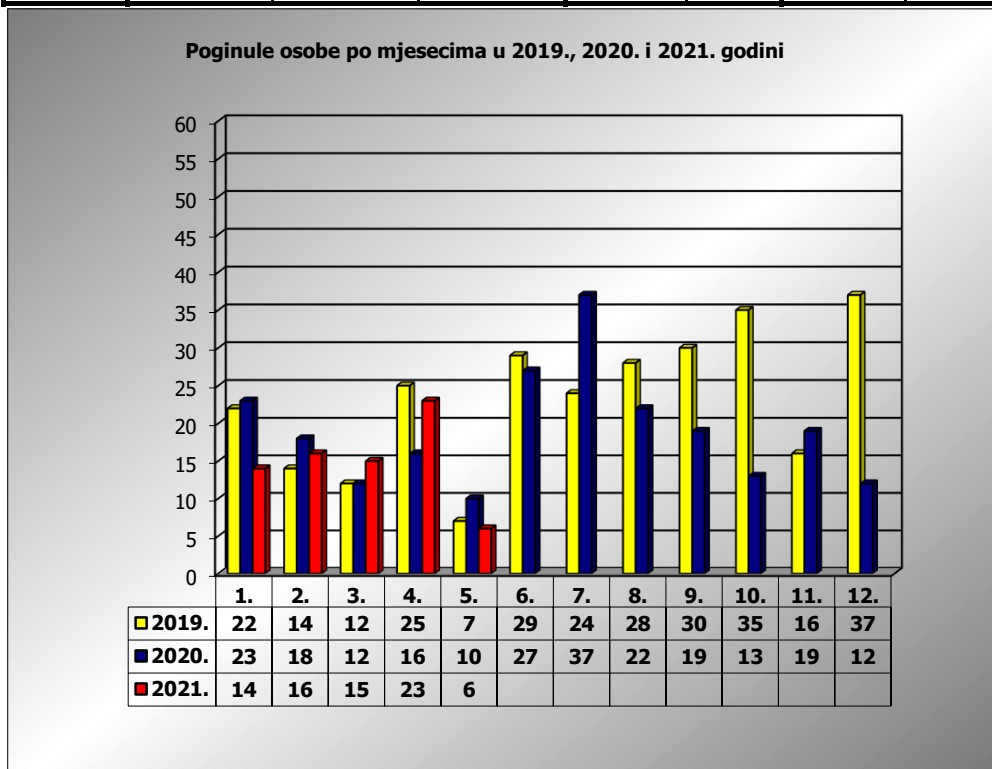

PRIKAZ POGINULIH OSOBA U PROMETNIM NESREĆAMA U 2021. GODINI U REPUBLICI HRVATSKOJ PO MJESECIMA
(usporedba s 2019. i 2020. godinom)

mjesec	poginuli			2021./2019.		2021./2020.	
	2019. g.	2020. g.	2021. g.				
siječanj	22	23	14	-36,4%	-8	-39,1%	-9
veljača	14	18	16	14,3%	2	-11,1%	-2
ožujak	12	12	15	25,0%	3	25,0%	3
travanj	26	16	23	-11,5%	-3	43,8%	7
svibanj	7	10	6	-14,3%	-1	-40,0%	-4
lipanj	29	27					
srpanj	24	37					
kolovoz	28	22					
rujan	30	19					
listopad	35	13					
studeni	16	19					
prosinac	37	12					
I	22	23	14	-36,4%	-8	-39,1%	-9
I - III	48	53	45	-6,3%	-3	-15,1%	-8
I - IV	74	69	68	-8,1%	-6	-1,4%	-1
I - V	81	79	74	-8,6%	-7	-6,3%	-5

V. mjesec - podaci s danom 09.05.2019., 2020. i 2021.