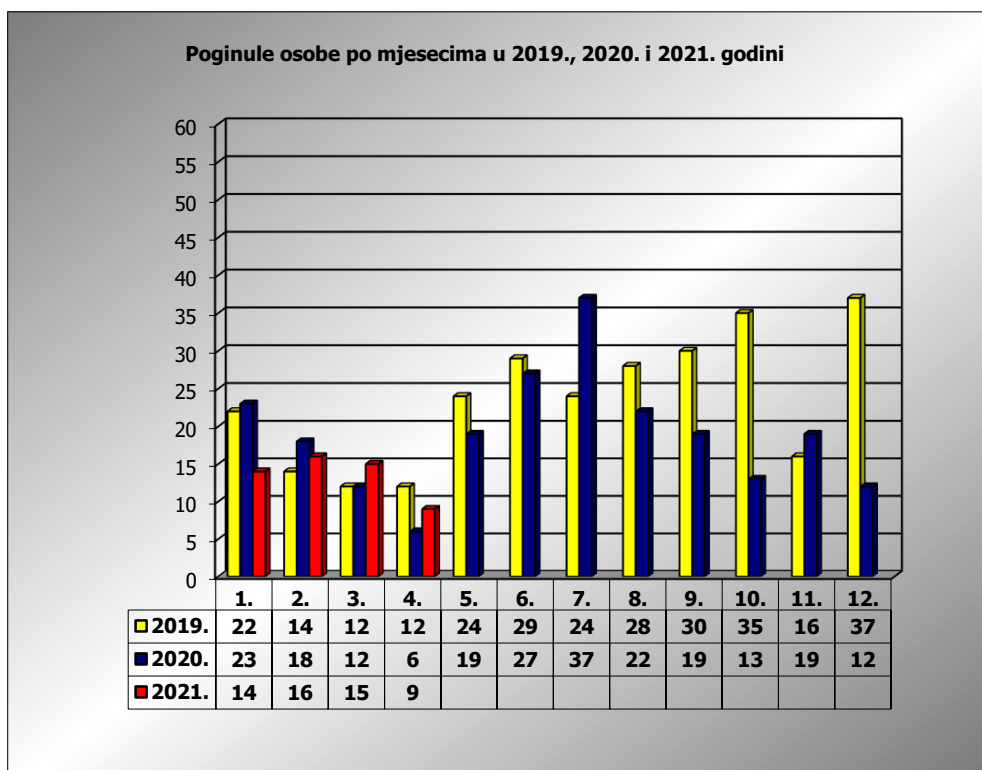

PRIKAZ POGINULIH OSOBA U PROMETNIM NESREĆAMA U 2021. GODINI U REPUBLICI HRVATSKOJ PO MJESECIMA
(usporedba s 2019. i 2020. godinom)

mjesec	poginuli			2021./2019.		2021./2020.	
	2019. g.	2020. g.	2021. g.				
siječanj	22	23	14	-36,4%	-8	-39,1%	-9
veljača	14	18	16	14,3%	2	-11,1%	-2
ožujak	12	12	15	25,0%	3	25,0%	3
travanj	12	6	9	-25,0%	-3	50,0%	3
svibanj	24	19					
lipanj	29	27					
srpanj	24	37					
kolovoz	28	22					
rujan	30	19					
listopad	35	13					
studeni	16	19					
prosinac	37	12					
I	22	23	14	-36,4%	-8	-39,1%	-9
I - III	48	53	45	-6,3%	-3	-15,1%	-8
I - IV	60	59	54	-10,0%	-6	-8,5%	-5

IV. mjesec - podaci s danom 13.04.2019., 2020. i 2021.