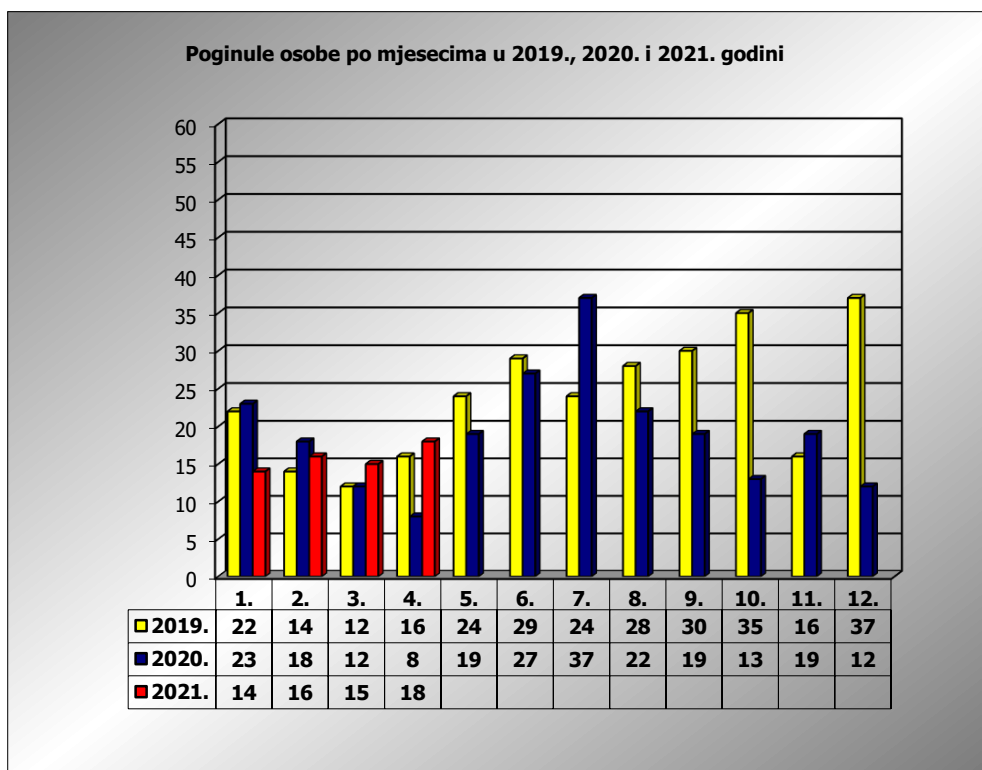

PRIKAZ POGINULIH OSOBA U PROMETNIM NESREĆAMA U 2021. GODINI U REPUBLICI HRVATSKOJ PO MJESECIMA
(usporedba s 2019. i 2020. godinom)

mjesec	poginuli			2021./2019.		2021./2020.	
	2019. g.	2020. g.	2021. g.				
siječanj	22	23	14	-36,4%	-8	-39,1%	-9
veljača	14	18	16	14,3%	2	-11,1%	-2
ožujak	12	12	15	25,0%	3	25,0%	3
travanj	16	8	18	12,5%	2	125,0%	10
svibanj	24	19					
lipanj	29	27					
srpanj	24	37					
kolovoz	28	22					
rujan	30	19					
listopad	35	13					
studenj	16	19					
prosinac	37	12					
I	22	23	14	-36,4%	-8	-39,1%	-9
I - III	48	53	45	-6,3%	-3	-15,1%	-8
I - IV	64	61	63	-1,6%	-1	3,3%	2

IV. mjesec - podaci s danom 22.04.2019., 2020. i 2021.