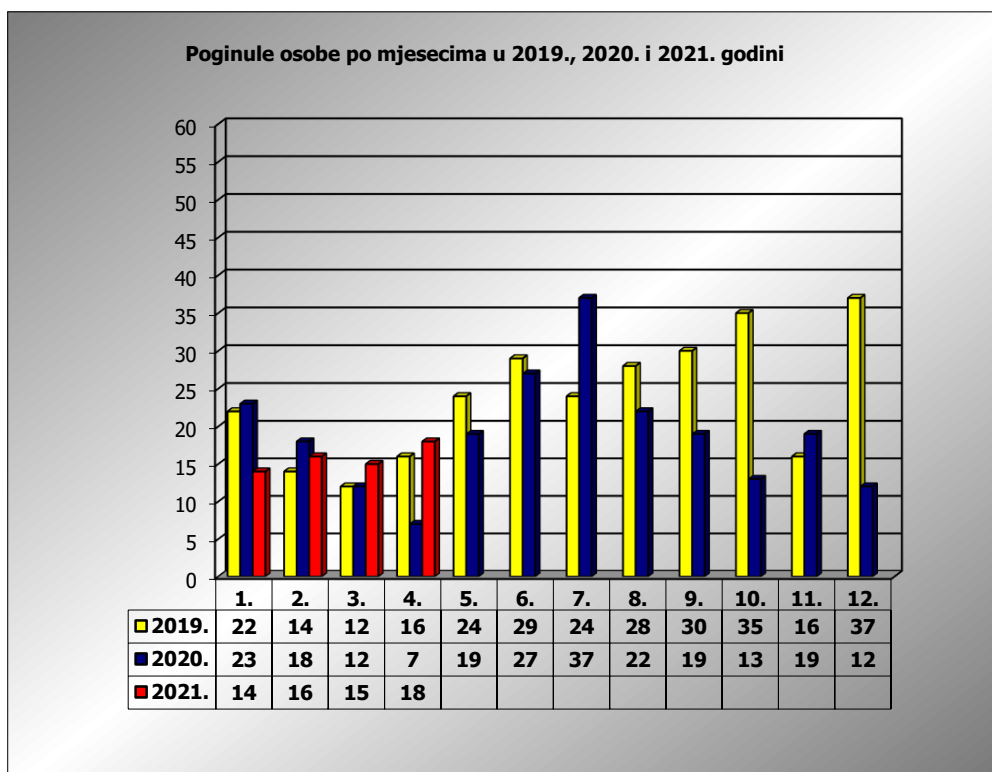

PRIKAZ POGINULIH OSOBA U PROMETNIM NESREĆAMA U 2021. GODINI U REPUBLICI HRVATSKOJ PO MJESECIMA
(usporedba s 2019. i 2020. godinom)

mjesec	poginuli			2021./2019.		2021./2020.	
	2019. g.	2020. g.	2021. g.				
siječanj	22	23	14	-36,4%	-8	-39,1%	-9
veljača	14	18	16	14,3%	2	-11,1%	-2
ožujak	12	12	15	25,0%	3	25,0%	3
travanj	16	7	18	12,5%	2	157,1%	11
svibanj	24	19					
lipanj	29	27					
srpanj	24	37					
kolovoz	28	22					
rujan	30	19					
listopad	35	13					
studeni	16	19					
prosinac	37	12					
I	22	23	14	-36,4%	-8	-39,1%	-9
I - III	48	53	45	-6,3%	-3	-15,1%	-8
I - IV	64	60	63	-1,6%	-1	5,0%	3

IV. mjesec - podaci s danom 21.04.2019., 2020. i 2021.