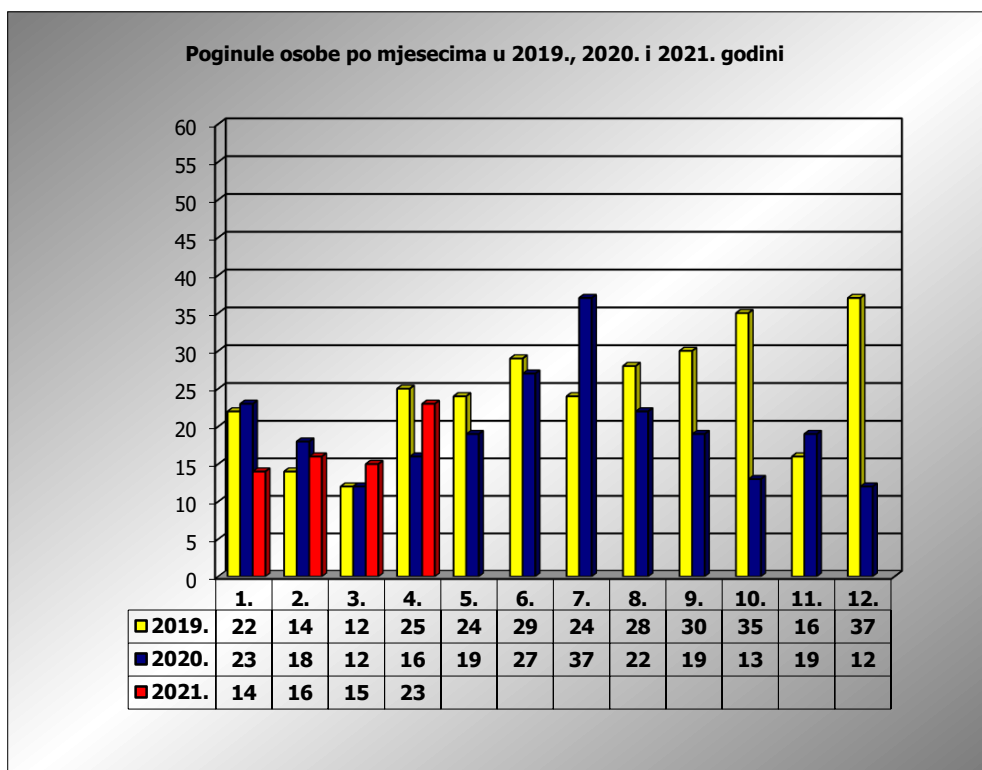

PRIKAZ POGINULIH OSOBA U PROMETNIM NESREĆAMA U 2021. GODINI U REPUBLICI HRVATSKOJ PO MJESECIMA
(usporedba s 2019. i 2020. godinom)

mjesec	poginuli			2021./2019.		2021./2020.	
	2019. g.	2020. g.	2021. g.				
siječanj	22	23	14	-36,4%	-8	-39,1%	-9
veljača	14	18	16	14,3%	2	-11,1%	-2
ožujak	12	12	15	25,0%	3	25,0%	3
travanj	25	16	23	-8,0%	-2	43,8%	7
svibanj	24	19					
lipanj	29	27					
srpanj	24	37					
kolovoz	28	22					
rujan	30	19					
listopad	35	13					
studeni	16	19					
prosinac	37	12					
I	22	23	14	-36,4%	-8	-39,1%	-9
I - III	48	53	45	-6,3%	-3	-15,1%	-8
I - IV	73	69	68	-6,8%	-5	-1,4%	-1

IV. mjesec - podaci s danom 29.04.2019., 2020. i 2021.