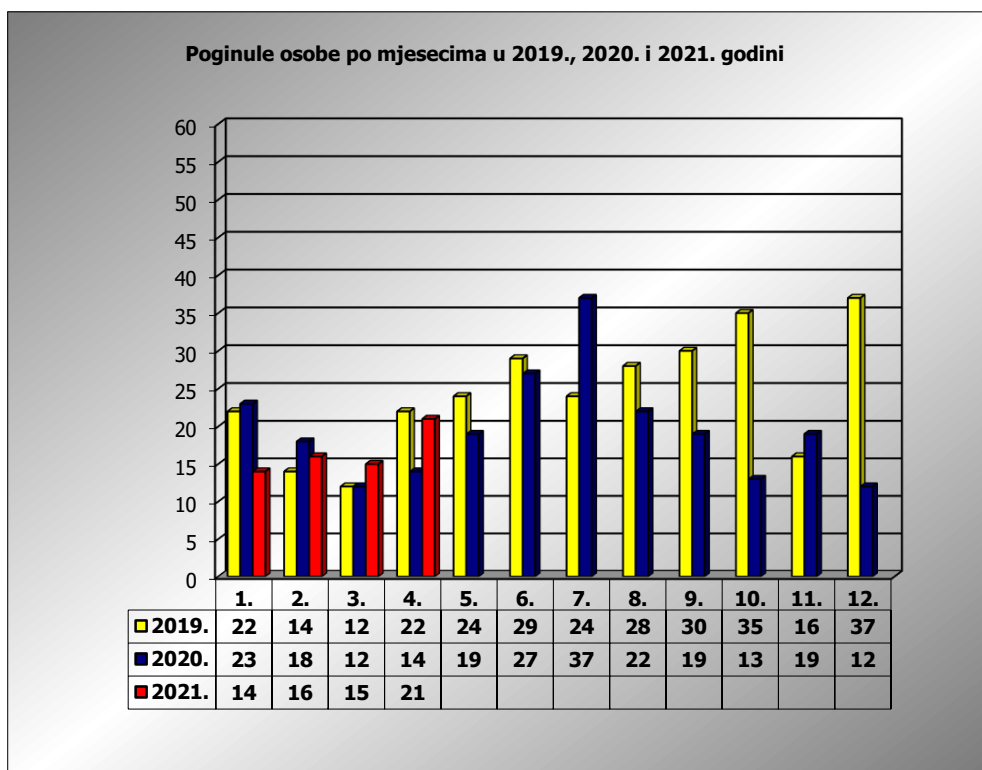

PRIKAZ POGINULIH OSOBA U PROMETNIM NESREĆAMA U 2021. GODINI U REPUBLICI HRVATSKOJ PO MJESECIMA
(usporedba s 2019. i 2020. godinom)

mjesec	poginuli			2021./2019.		2021./2020.	
	2019. g.	2020. g.	2021. g.				
siječanj	22	23	14	-36,4%	-8	-39,1%	-9
veljača	14	18	16	14,3%	2	-11,1%	-2
ožujak	12	12	15	25,0%	3	25,0%	3
travanj	22	14	21	-4,5%	-1	50,0%	7
svibanj	24	19					
lipanj	29	27					
srpanj	24	37					
kolovoz	28	22					
rujan	30	19					
listopad	35	13					
studeni	16	19					
prosinac	37	12					
I	22	23	14	-36,4%	-8	-39,1%	-9
I - III	48	53	45	-6,3%	-3	-15,1%	-8
I - IV	70	67	66	-5,7%	-4	-1,5%	-1

IV. mjesec - podaci s danom 27.04.2019., 2020. i 2021.