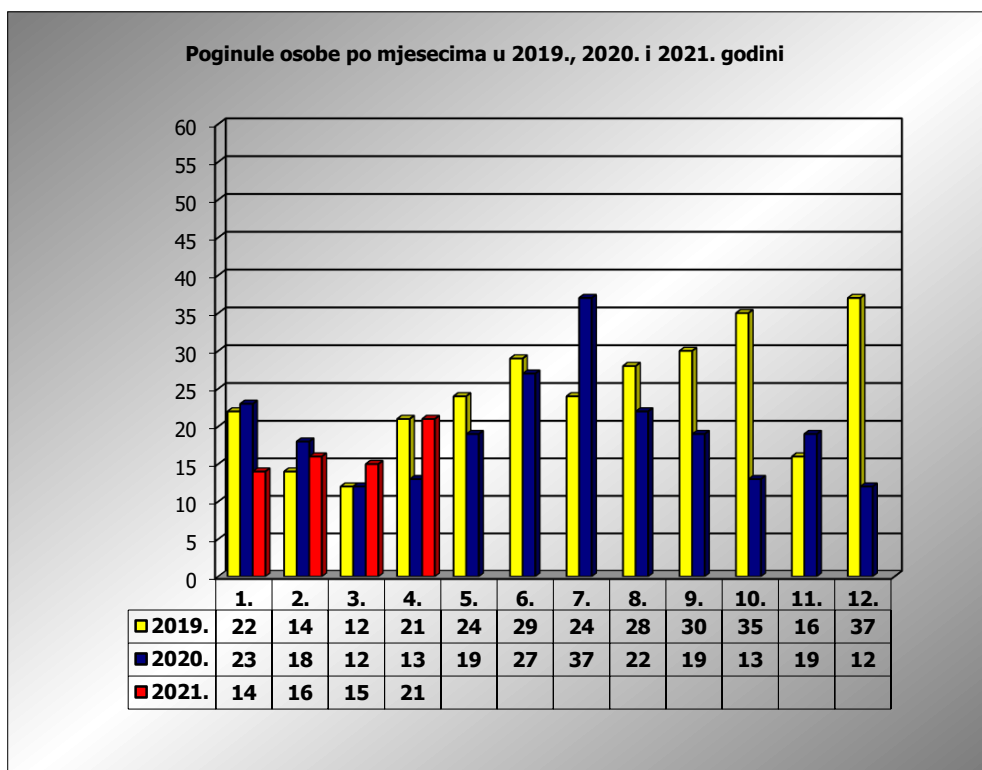

PRIKAZ POGINULIH OSOBA U PROMETNIM NESREĆAMA U 2021. GODINI U REPUBLICI HRVATSKOJ PO MJESECIMA
(usporedba s 2019. i 2020. godinom)

mjesec	poginuli			2021./2019.		2021./2020.	
	2019. g.	2020. g.	2021. g.				
siječanj	22	23	14	-36,4%	-8	-39,1%	-9
veljača	14	18	16	14,3%	2	-11,1%	-2
ožujak	12	12	15	25,0%	3	25,0%	3
travanj	21	13	21	0,0%	0	61,5%	8
svibanj	24	19					
lipanj	29	27					
srpanj	24	37					
kolovoz	28	22					
rujan	30	19					
listopad	35	13					
studeni	16	19					
prosinac	37	12					
I	22	23	14	-36,4%	-8	-39,1%	-9
I - III	48	53	45	-6,3%	-3	-15,1%	-8
I - IV	69	66	66	-4,3%	-3	0,0%	0

IV. mjesec - podaci s danom 26.04.2019., 2020. i 2021.