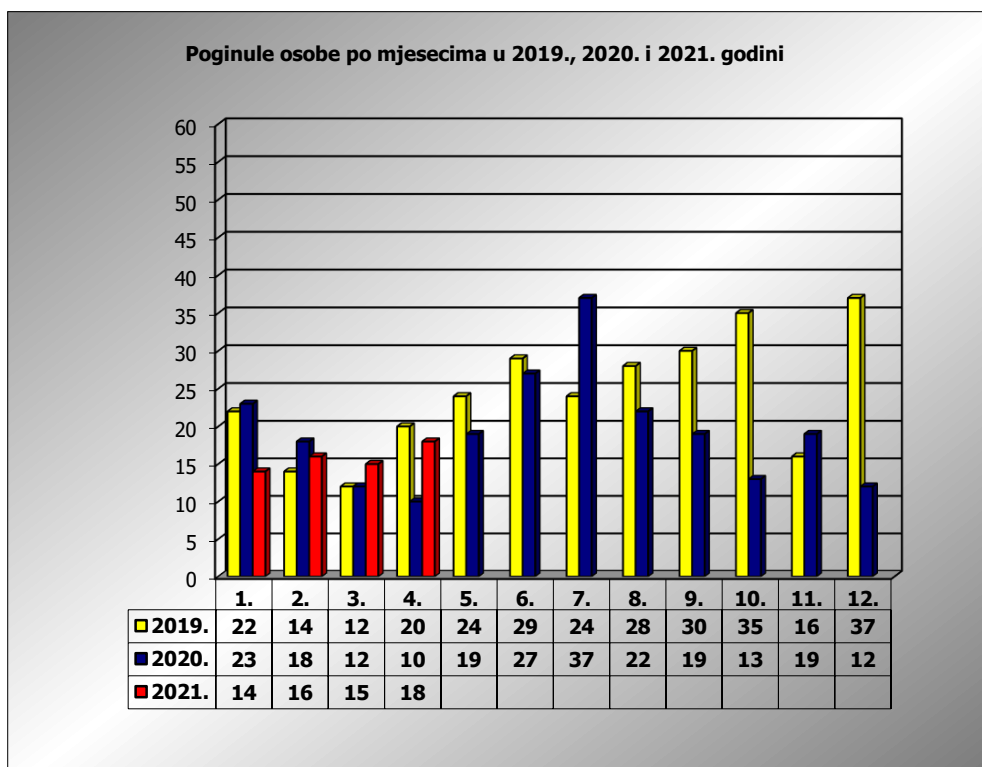

PRIKAZ POGINULIH OSOBA U PROMETNIM NESREĆAMA U 2021. GODINI U REPUBLICI HRVATSKOJ PO MJESECIMA
(usporedba s 2019. i 2020. godinom)

mjesec	poginuli			2021./2019.		2021./2020.	
	2019. g.	2020. g.	2021. g.				
siječanj	22	23	14	-36,4%	-8	-39,1%	-9
veljača	14	18	16	14,3%	2	-11,1%	-2
ožujak	12	12	15	25,0%	3	25,0%	3
travanj	20	10	18	-10,0%	-2	80,0%	8
svibanj	24	19					
lipanj	29	27					
srpanj	24	37					
kolovoz	28	22					
rujan	30	19					
listopad	35	13					
studeni	16	19					
prosinac	37	12					
I	22	23	14	-36,4%	-8	-39,1%	-9
I - III	48	53	45	-6,3%	-3	-15,1%	-8
I - IV	68	63	63	-7,4%	-5	0,0%	0

IV. mjesec - podaci s danom 25.04.2019., 2020. i 2021.