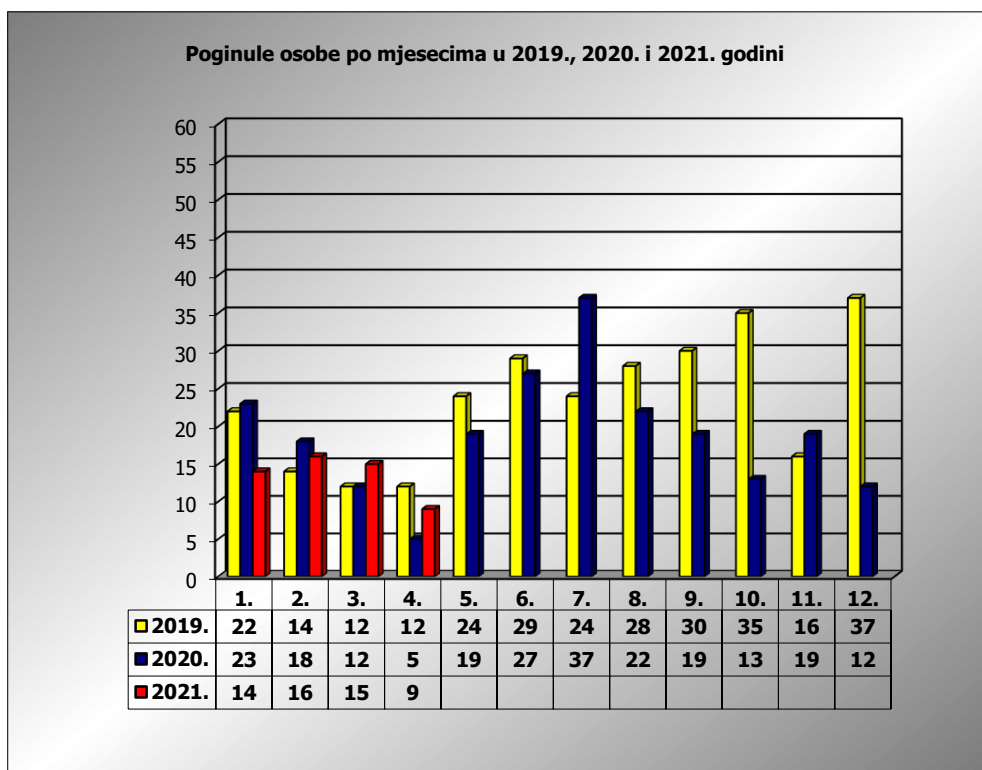

**PRIKAZ POGINULIH OSOBA U PROMETNIM NESREĆAMA U 2021. GODINI U REPUBLICI HRVATSKOJ PO MJESECIMA**  
(usporedba s 2019. i 2020. godinom)

mjesec	poginuli			2021./2019.		2021./2020.	
	2019. g.	2020. g.	2021. g.				
siječanj	22	23	14	-36,4%	-8	-39,1%	-9
veljača	14	18	16	14,3%	2	-11,1%	-2
ožujak	12	12	15	25,0%	3	25,0%	3
travanj	12	5	9	-25,0%	-3	80,0%	4
svibanj	24	19					
lipanj	29	27					
srpanj	24	37					
kolovoz	28	22					
rujan	30	19					
listopad	35	13					
studeni	16	19					
prosinac	37	12					
<b>I</b>	<b>22</b>	<b>23</b>	<b>14</b>	<b>-36,4%</b>	<b>-8</b>	<b>-39,1%</b>	<b>-9</b>
<b>I - III</b>	<b>48</b>	<b>53</b>	<b>45</b>	<b>-6,3%</b>	<b>-3</b>	<b>-15,1%</b>	<b>-8</b>
<b>I - IV</b>	<b>60</b>	<b>58</b>	<b>54</b>	<b>-10,0%</b>	<b>-6</b>	<b>-6,9%</b>	<b>-4</b>

IV. mjesec - podaci s danom 12.04.2019., 2020. i 2021.