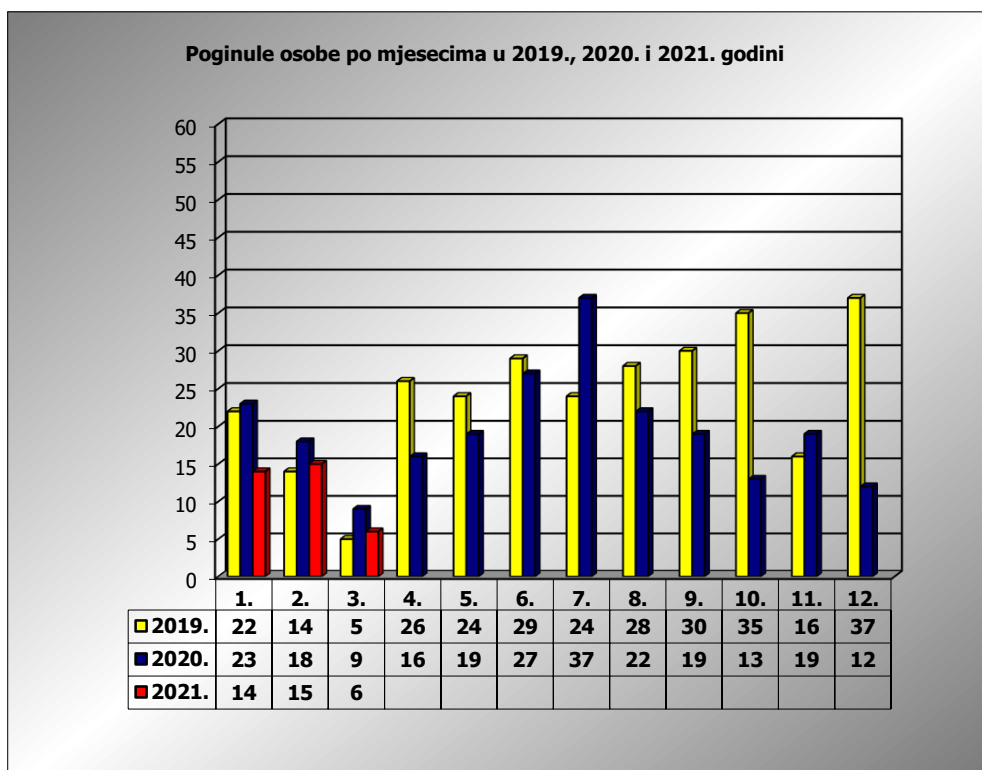

PRIKAZ POGINULIH OSOBA U PROMETNIM NESREĆAMA U 2021. GODINI U REPUBLICI HRVATSKOJ PO MJESECIMA
(usporedba s 2019. i 2020. godinom)

mjesec	poginuli			2021./2019.		2021./2020.	
	2019. g.	2020. g.	2021. g.				
siječanj	22	23	14	-36,4%	-8	-39,1%	-9
veljača	14	18	15	7,1%	1	-16,7%	-3
ožujak	5	9	6	20,0%	1	-33,3%	-3
travanj	26	16					
svibanj	24	19					
lipanj	29	27					
srpanj	24	37					
kolovoz	28	22					
rujan	30	19					
listopad	35	13					
studeni	16	19					
prosinac	37	12					
I	22	23	14	-36,4%	-8	-39,1%	-9
I - II	36	41	29	-19,4%	-7	-29,3%	-12
I - III	41	50	35	-14,6%	-6	-30,0%	-15

III. mjesec - podaci s danom 18.03.2019., 2020. i 2021.