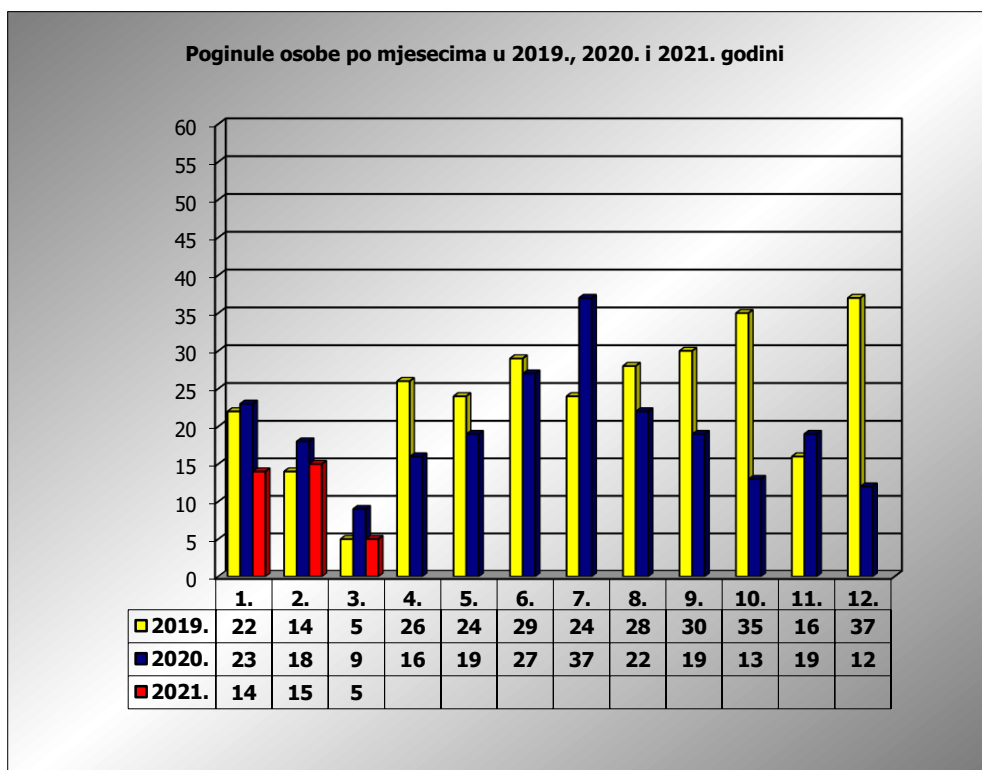

PRIKAZ POGINULIH OSOBA U PROMETNIM NESREĆAMA U 2021. GODINI U REPUBLICI HRVATSKOJ PO MJESECIMA
(usporedba s 2019. i 2020. godinom)

mjesec	poginuli			2021./2019.		2021./2020.	
	2019. g.	2020. g.	2021. g.				
siječanj	22	23	14	-36,4%	-8	-39,1%	-9
veljača	14	18	15	7,1%	1	-16,7%	-3
ožujak	5	9	5	0,0%	0	-44,4%	-4
travanj	26	16					
svibanj	24	19					
lipanj	29	27					
srpanj	24	37					
kolovoz	28	22					
rujan	30	19					
listopad	35	13					
studeni	16	19					
prosinac	37	12					
I	22	23	14	-36,4%	-8	-39,1%	-9
I - II	36	41	29	-19,4%	-7	-29,3%	-12
I - III	41	50	34	-17,1%	-7	-32,0%	-16

III. mjesec - podaci s danom 17.03.2019., 2020. i 2021.