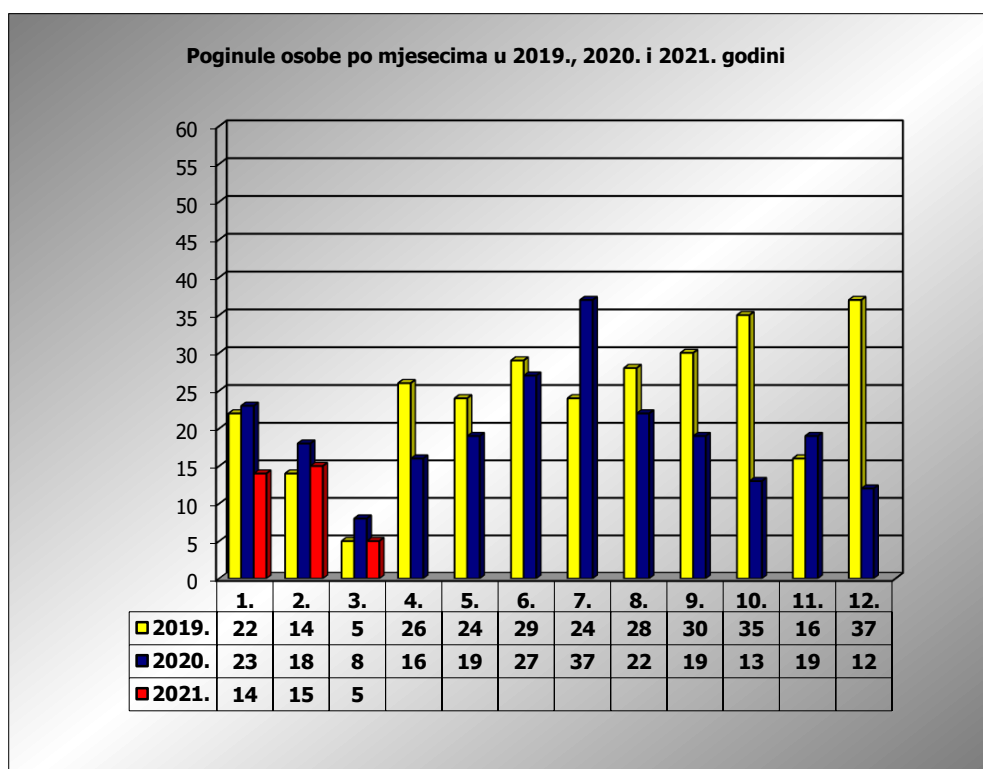

PRIKAZ POGINULIH OSOBA U PROMETNIM NESREĆAMA U 2021. GODINI U REPUBLICI HRVATSKOJ PO MJESECIMA
(usporedba s 2019. i 2020. godinom)

mjesec	poginuli			2021./2019.		2021./2020.	
	2019. g.	2020. g.	2021. g.				
siječanj	22	23	14	-36,4%	-8	-39,1%	-9
veljača	14	18	15	7,1%	1	-16,7%	-3
ožujak	5	8	5	0,0%	0	-37,5%	-3
travanj	26	16					
svibanj	24	19					
lipanj	29	27					
srpanj	24	37					
kolovoz	28	22					
rujan	30	19					
listopad	35	13					
studeni	16	19					
prosinac	37	12					
I	22	23	14	-36,4%	-8	-39,1%	-9
I - II	36	41	29	-19,4%	-7	-29,3%	-12
I - III	41	49	34	-17,1%	-7	-30,6%	-15

III. mjesec - podaci s danom 16.03.2019., 2020. i 2021.