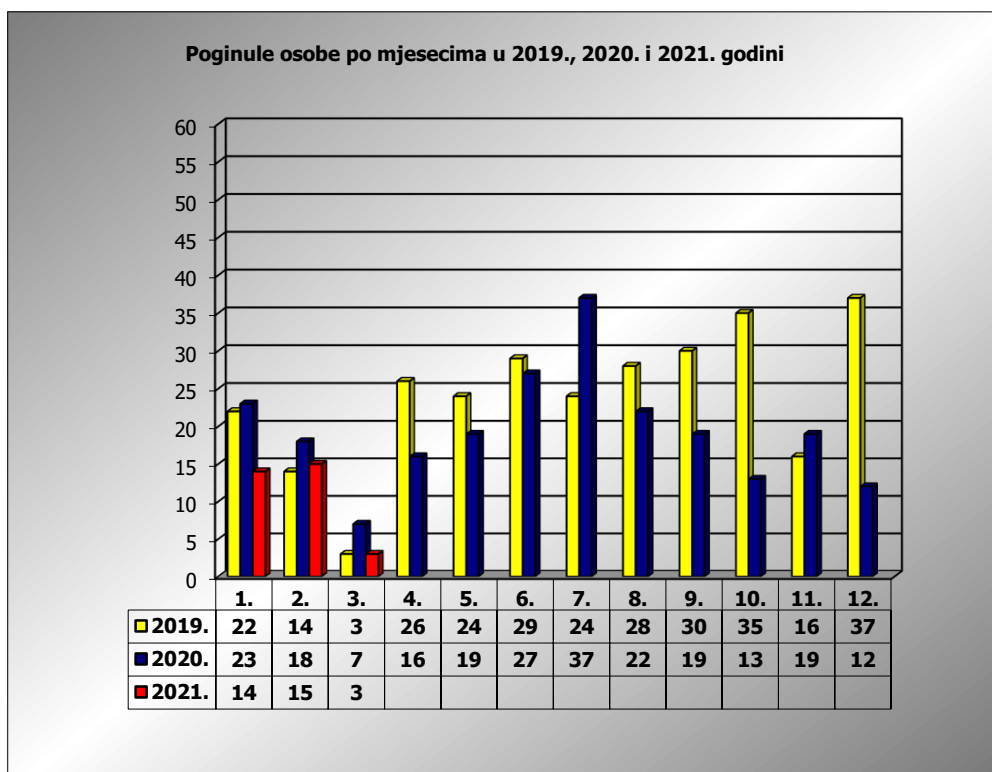

PRIKAZ POGINULIH OSOBA U PROMETNIM NESREĆAMA U 2021. GODINI U REPUBLICI HRVATSKOJ PO MJESECIMA
(usporedba s 2019. i 2020. godinom)

mjesec	poginuli			2021./2019.		2021./2020.	
	2019. g.	2020. g.	2021. g.				
siječanj	22	23	14	-36,4%	-8	-39,1%	-9
veljača	14	18	15	7,1%	1	-16,7%	-3
ožujak	3	7	3	0,0%	0	-57,1%	-4
travanj	26	16					
svibanj	24	19					
lipanj	29	27					
srpanj	24	37					
kolovoz	28	22					
rujan	30	19					
listopad	35	13					
studeni	16	19					
prosinac	37	12					
I	22	23	14	-36,4%	-8	-39,1%	-9
I - II	36	41	29	-19,4%	-7	-29,3%	-12
I - III	39	48	32	-17,9%	-7	-33,3%	-16

III. mjesec - podaci s danom 11.03.2019., 2020. i 2021.