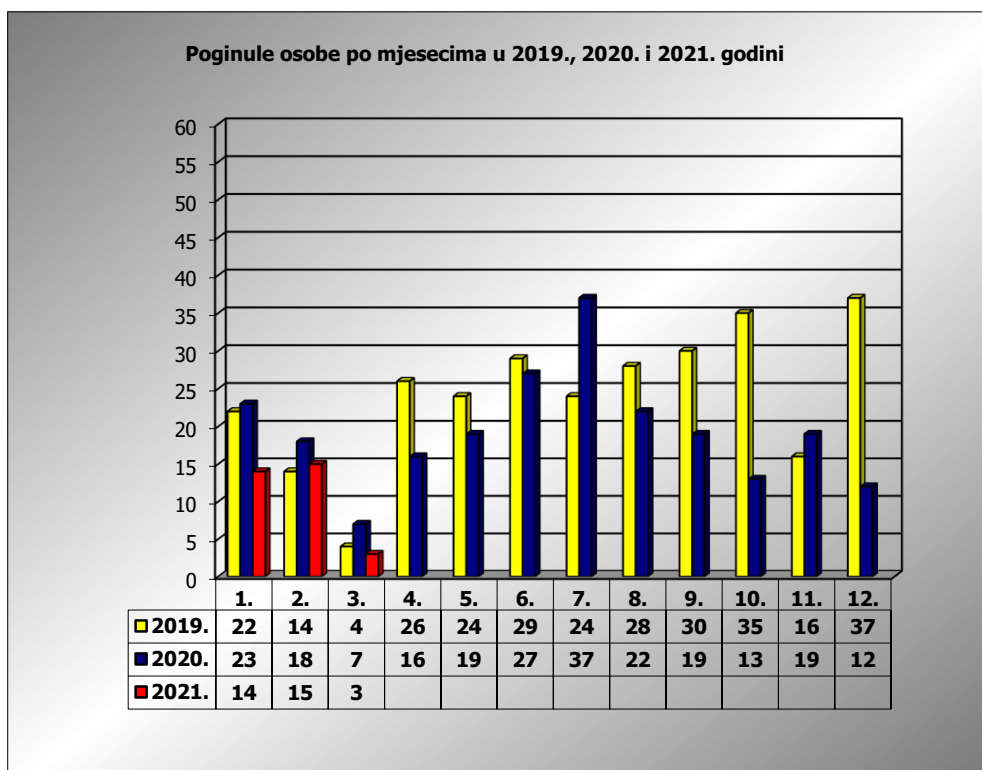

**PRIKAZ POGINULIH OSOBA U PROMETNIM NESREĆAMA U 2021. GODINI U REPUBLICI HRVATSKOJ PO MJESECIMA**  
(usporedba s 2019. i 2020. godinom)

mjesec	poginuli			2021./2019.		2021./2020.	
	2019. g.	2020. g.	2021. g.				
siječanj	22	23	14	-36,4%	-8	-39,1%	-9
veljača	14	18	15	7,1%	1	-16,7%	-3
ožujak	4	7	3	-25,0%	-1	-57,1%	-4
travanj	26	16					
svibanj	24	19					
lipanj	29	27					
srpanj	24	37					
kolovoz	28	22					
rujan	30	19					
listopad	35	13					
studeni	16	19					
prosinac	37	12					
<b>I</b>	<b>22</b>	<b>23</b>	<b>14</b>	<b>-36,4%</b>	<b>-8</b>	<b>-39,1%</b>	<b>-9</b>
<b>I - II</b>	<b>36</b>	<b>41</b>	<b>29</b>	<b>-19,4%</b>	<b>-7</b>	<b>-29,3%</b>	<b>-12</b>
<b>I - III</b>	<b>40</b>	<b>48</b>	<b>32</b>	<b>-20,0%</b>	<b>-8</b>	<b>-33,3%</b>	<b>-16</b>

III. mjesec - podaci s danom 14.03.2019., 2020. i 2021.