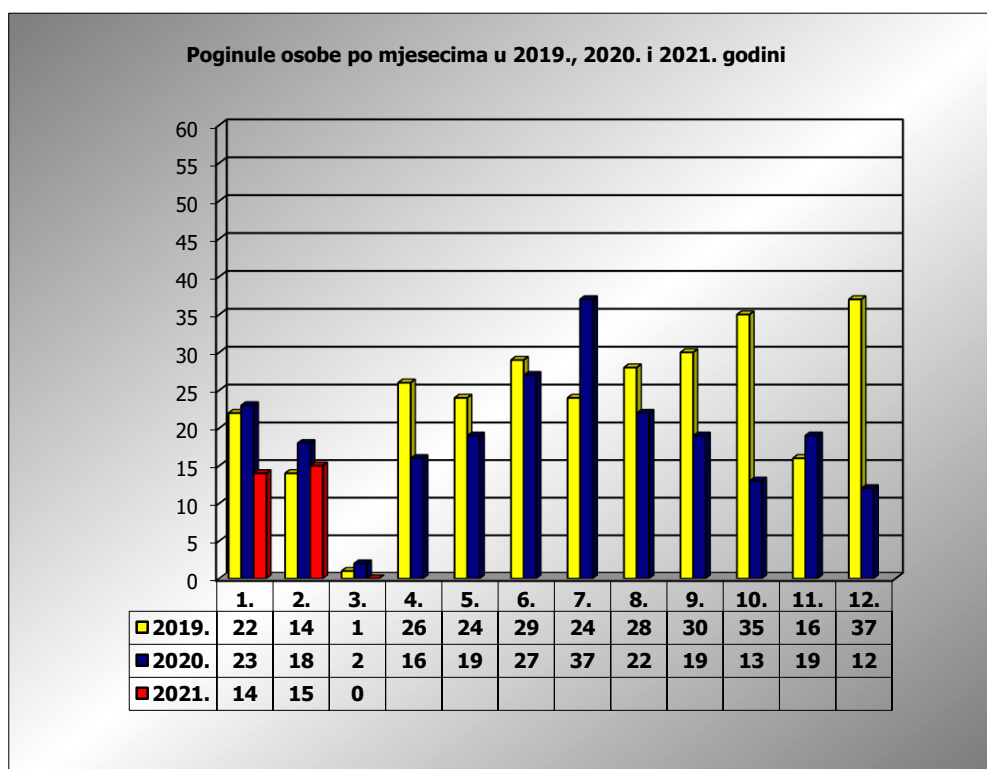

**PRIKAZ POGINULIH OSOBA U PROMETNIM NESREĆAMA U 2021.  
GODINI U REPUBLICI HRVATSKOJ PO MJESECIMA  
(usporedba s 2019. i 2020. godinom)**

mjesec	poginuli			2021./2019.		2021./2020.	
	2019. g.	2020. g.	2021. g.				
siječanj	22	23	14	-36,4%	-8	-39,1%	-9
veljača	14	18	15	7,1%	1	-16,7%	-3
ožujak	1	2	0	-100,0%	-1	-100,0%	-2
travanj	26	16		-100,0%	-26	-100,0%	-16
svibanj	24	19		-100,0%	-24	-100,0%	-19
lipanj	29	27		-100,0%	-29	-100,0%	-27
srpanj	24	37		-100,0%	-24	-100,0%	-37
kolovoz	28	22		-100,0%	-28	-100,0%	-22
rujan	30	19		-100,0%	-30	-100,0%	-19
listopad	35	13		-100,0%	-35	-100,0%	-13
studeni	16	19		-100,0%	-16	-100,0%	-19
prosinac	37	12		-100,0%	-37	-100,0%	-12
<b>I</b>	<b>22</b>	<b>23</b>	<b>14</b>	<b>-36,4%</b>	<b>-8</b>	<b>-39,1%</b>	<b>-9</b>
<b>I - II</b>	<b>36</b>	<b>41</b>	<b>29</b>	<b>-19,4%</b>	<b>-7</b>	<b>-29,3%</b>	<b>-12</b>
<b>I - III</b>	<b>37</b>	<b>43</b>	<b>29</b>	<b>-21,6%</b>	<b>-8</b>	<b>-32,6%</b>	<b>-14</b>

III. mjesec - podaci s danom 02.03.2019., 2020. i 2021.