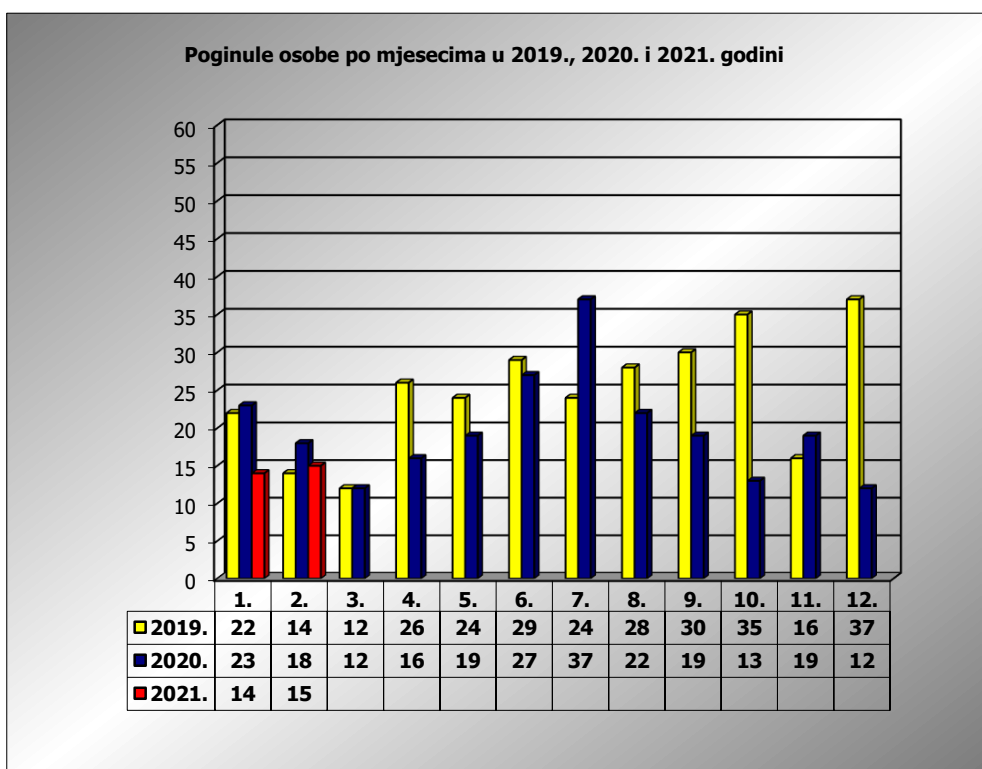

PRIKAZ POGINULIH OSOBA U PROMETNIM NESREĆAMA U 2021. GODINI U REPUBLICI HRVATSKOJ PO MJESECIMA
(usporedba s 2019. i 2020. godinom)

mjesec	poginuli			2021./2019.		2021./2020.	
	2019. g.	2020. g.	2021. g.				
siječanj	22	23	14	-36,4%	-8	-39,1%	-9
veljača	14	18	15	7,1%	1	-16,7%	-3
ožujak	12	12		-100,0%	-12	-100,0%	-12
travanj	26	16		-100,0%	-26	-100,0%	-16
svibanj	24	19		-100,0%	-24	-100,0%	-19
lipanj	29	27		-100,0%	-29	-100,0%	-27
srpanj	24	37		-100,0%	-24	-100,0%	-37
kolovoz	28	22		-100,0%	-28	-100,0%	-22
rujan	30	19		-100,0%	-30	-100,0%	-19
listopad	35	13		-100,0%	-35	-100,0%	-13
studeni	16	19		-100,0%	-16	-100,0%	-19
prosinac	37	12		-100,0%	-37	-100,0%	-12
I	22	23	14	-36,4%	-8	-39,1%	-9
I - II	36	41	29	-19,4%	-7	-29,3%	-12

II. mjesec - podaci s danom 28.02.2019., 2020. i 2021.