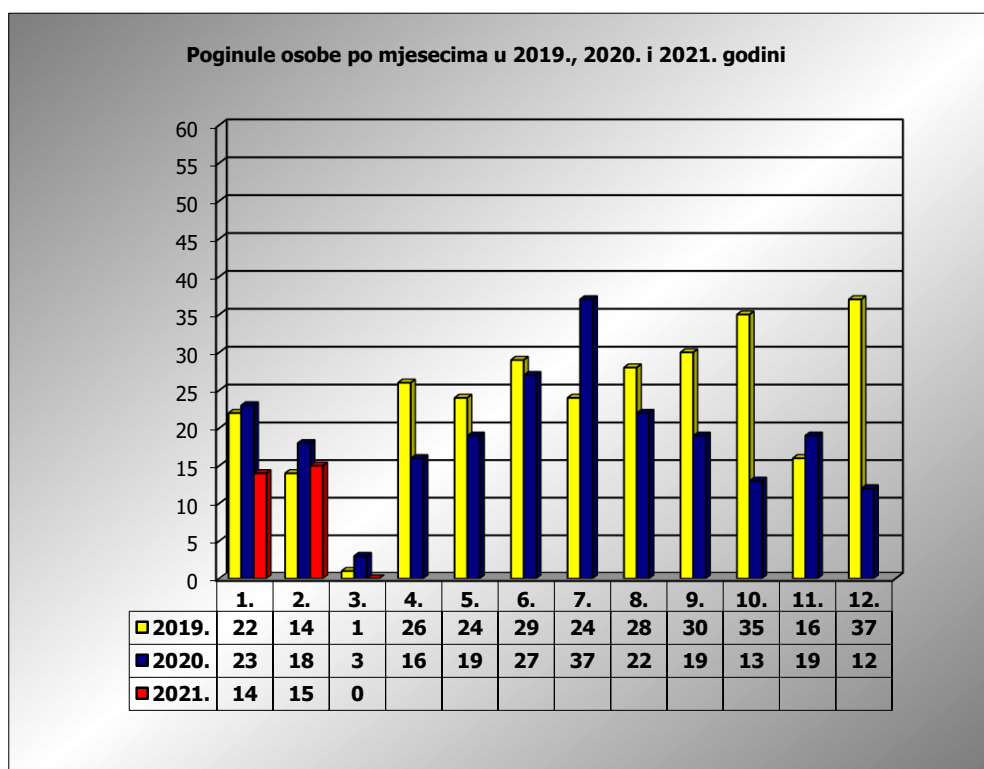

**PRIKAZ POGINULIH OSOBA U PROMETNIM NESREĆAMA U 2021.
GODINI U REPUBLICI HRVATSKOJ PO MJESECIMA
(usporedba s 2019. i 2020. godinom)**

mjesec	poginuli			2021./2019.		2021./2020.	
	2019. g.	2020. g.	2021. g.				
siječanj	22	23	14	-36,4%	-8	-39,1%	-9
veljača	14	18	15	7,1%	1	-16,7%	-3
ožujak	1	3	0	-100,0%	-1	-100,0%	-3
travanj	26	16		-100,0%	-26	-100,0%	-16
svibanj	24	19		-100,0%	-24	-100,0%	-19
lipanj	29	27		-100,0%	-29	-100,0%	-27
srpanj	24	37		-100,0%	-24	-100,0%	-37
kolovoz	28	22		-100,0%	-28	-100,0%	-22
rujan	30	19		-100,0%	-30	-100,0%	-19
listopad	35	13		-100,0%	-35	-100,0%	-13
studeni	16	19		-100,0%	-16	-100,0%	-19
prosinac	37	12		-100,0%	-37	-100,0%	-12
I	22	23	14	-36,4%	-8	-39,1%	-9
I - II	36	41	29	-19,4%	-7	-29,3%	-12
I - III	37	44	29	-21,6%	-8	-34,1%	-15

III. mjesec - podaci s danom 04.03.2019., 2020. i 2021.