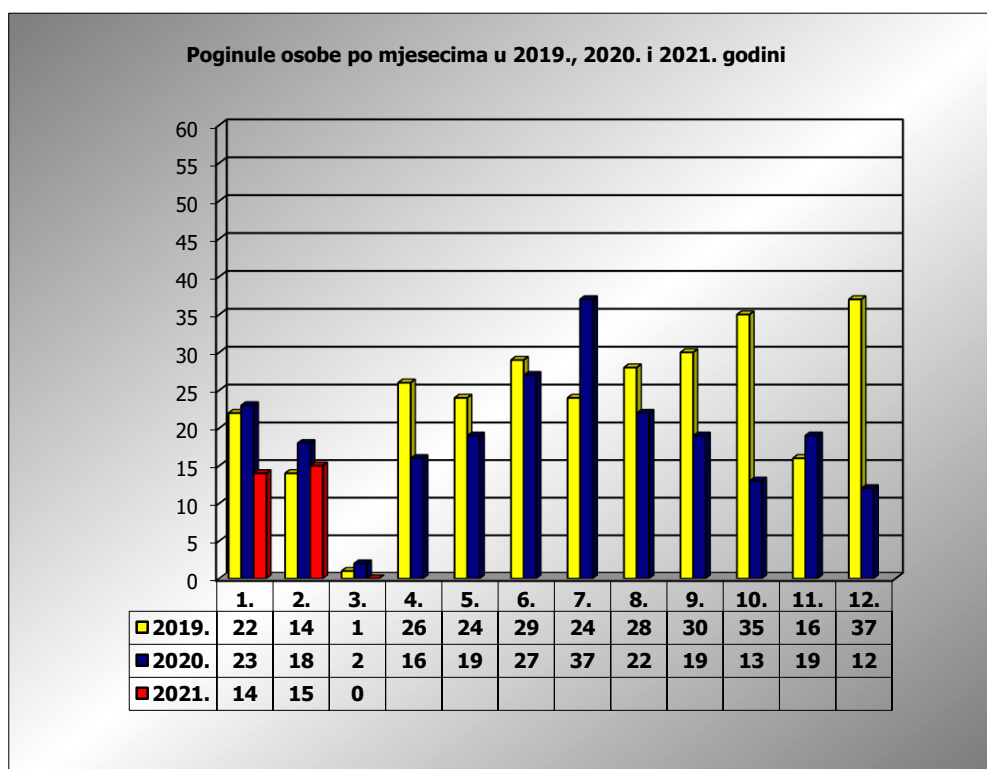

**PRIKAZ POGINULIH OSOBA U PROMETNIM NESREĆAMA U 2021.
GODINI U REPUBLICI HRVATSKOJ PO MJESECIMA
(usporedba s 2019. i 2020. godinom)**

mjesec	poginuli			2021./2019.		2021./2020.	
	2019. g.	2020. g.	2021. g.				
siječanj	22	23	14	-36,4%	-8	-39,1%	-9
veljača	14	18	15	7,1%	1	-16,7%	-3
ožujak	1	2	0	-100,0%	-1	-100,0%	-2
travanj	26	16		-100,0%	-26	-100,0%	-16
svibanj	24	19		-100,0%	-24	-100,0%	-19
lipanj	29	27		-100,0%	-29	-100,0%	-27
srpanj	24	37		-100,0%	-24	-100,0%	-37
kolovoz	28	22		-100,0%	-28	-100,0%	-22
rujan	30	19		-100,0%	-30	-100,0%	-19
listopad	35	13		-100,0%	-35	-100,0%	-13
studeni	16	19		-100,0%	-16	-100,0%	-19
prosinac	37	12		-100,0%	-37	-100,0%	-12
I	22	23	14	-36,4%	-8	-39,1%	-9
I - II	36	41	29	-19,4%	-7	-29,3%	-12
I - III	37	43	29	-21,6%	-8	-32,6%	-14

III. mjesec - podaci s danom 03.03.2019., 2020. i 2021.